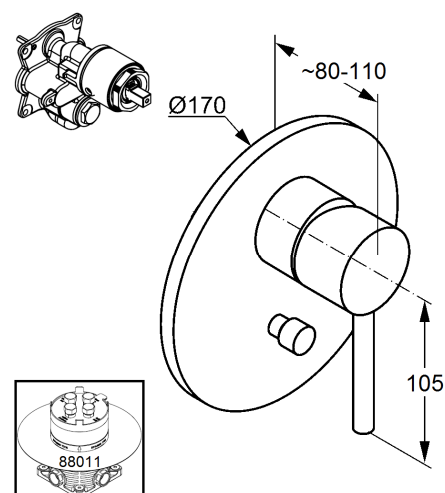

Изделие: **KLUDI BOZZ**  
встраиваемый смеситель для ванны и душа

Номер артикула: **38 650 05 76**

Поверхность: **05 - хром**

#### Описание изделия:

внешняя монтажная часть  
для KLUDI FLEXX.BOXX 88 011  
класс расхода воды DC  
функциональный элемент с керамическим картриджем  
с ограничителем горячей воды  
автоматическое переключение душ/ванна  
класс шума I

#### Размеры