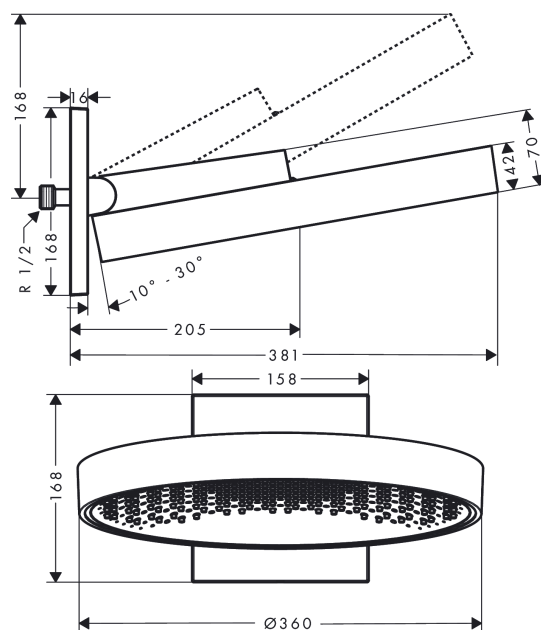

Rainfinity

Верхний душ 360 1jet с настенным креплением

Поверхности : **матовый белый** Артикульный номер: **26230700**

Описание

Характеристики

- состоит из: верхний душ, настенный вывод
- выступ 381 мм
- тип струи: PowderRain
- средний распылительный диск: 205 мм
- размер душевого диска: 360 мм
- держатель для душа со сменным углом наклона на 10-30°
- максимальный расход воды при 3 бар: 21 л/мин
- расход воды PowderRain (при 3 барах): 21 л/мин
- поверхность душевого диска: графит
- материал душевого диска: алюминий
- съемный верхний душ для очистки
- рамка: металл
- монтаж: стена
- соединительная резьба G ½

Технология

Продукт

Чертеж

Rainfinity

Верхний душ 360 1jet с настенным креплением

Поверхности : матовый белый Артикульный номер: 26230700

График расхода воды

Расход измерен практически с помощью соответствующей арматуры (термостат/смеситель/скрытый клапан).