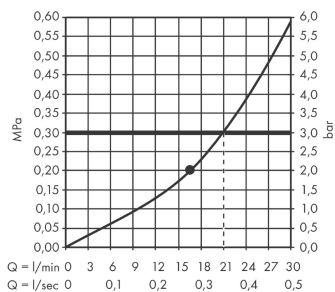

Rainfinity

Верхний душ 360 1jet с настенным креплением

Поверхности : **матовый белый** Артикульный номер: **26230700**

Описание

Характеристики

- состоит из: верхний душ, настенный вывод
- выступ 381 мм
- тип струи: PowderRain
- средний распылительный диск: 205 мм
- размер душевого диска: 360 мм
- держатель для душа со сменным углом наклона на 10-30°
- максимальный расход воды при 3 бар: 21 л/мин
- расход воды PowderRain (при 3 барах): 21 л/мин
- поверхность душевого диска: графит
- материал душевого диска: алюминий
- съемный верхний душ для очистки
- рамка: металл
- монтаж: стена
- соединительная резьба G ½

Технология

Продукт

Чертеж

Rainfinity

Верхний душ 360 1jet с настенным креплением

Поверхности : матовый белый Артикульный номер: 26230700

График расхода воды

Расход измерен практически с помощью соответствующей арматуры (термостат/смеситель/скрытый клапан).