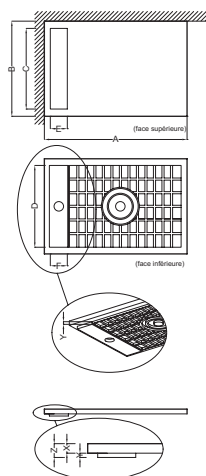

Dessin technique

Mm	A	B	C	D	E	F	Y
			(face supérieure)	(face inférieure)	(face supérieure)	(face inférieure)	
E66510	800	800	678	688	143	159	18
E66511	900	900	778	790	143	159	16
E66517	1000	700	578	591	143	159	11
E66512	1000	800	678	688	143	159	18
E66550	1000	900	778	790	143	159	16
E66518	1200	700	578	591	143	159	11
E66513	1200	800	678	688	143	159	18
E66514	1200	900	778	790	143	159	16
E66551	1200	1000	778	790	143	159	16
E66552	1400	700	778	790	143	159	16
E66515	1400	800	578	591	143	159	18
E66516	1400	900	778	790	143	159	11
E66553	1400	1000	778	790	143	159	16
E66519	1500	800	678	688	143	159	18
E66520	1600	800	678	688	143	159	18
E66521	1600	900	778	790	143	159	16
E66522	1700	800	678	688	143	159	18
E66523	1800	800	678	688	143	159	18

largeur du receveur (mm)	X	Y	Z
700	40	11	51
800	40	18	58
900	40	16	56

Descriptif CCTP : Receveur rectangulaire 140 x 70 cm. E66552. Collection : FLIGHT NEUS. DIMENSIONS : 140 x 70 x 4 cm. POIDS : 35 kg. MATÉRIAU : Flight. TYPE D'INSTALLATION : Surélevé, posé ou affleurant. FORME : Rectangulaire. DIAMÈTRE DE BONDE : 90 mm. MOTIF DE SURFACE : Lisse. NIVEAU D'ADHÉRENCE : Classe A / PN 12. LIVRÉ AVEC BONDE : Non. KIT DE RÉHAUSSE EN OPTION : Oui. Garantie 10 ans.

*En raison des variations possibles dans le réglage de votre ordinateur et de votre imprimante, de facteurs techniques et des caractéristiques particulières de certaines de nos finitions, les couleurs ne sont pas représentatives de la réalité mais sont seulement une indication.