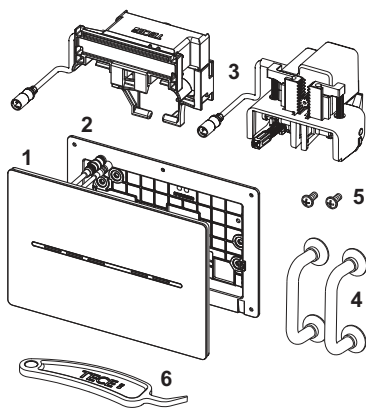

Функция оценки/регистрации через приложение, интерфейс системы управления зданием и дистанционное управление с помощью кнопки на поручне безопасности с управлением по кабелю.

данные о продажах:

наименование товара: Электронная панель смыва унитаза TECESolid с бесконтактной активацией, батарея 6 В, черная матовая

Группа товаров: 904

Группа продукции: 2009040100

Чертежи:

Запасные части:

- | | | |
|---|---------|--|
| 2 | 9820426 | Монтажная рамка TECEsolid |
| 3 | 9820284 | Электропривод смыва |
| | 9820493 | Электродвигатель привода для сливного бачка TECE (глубина установки 13 и 8 см) |
| 4 | 9820180 | Ручки для демонтажа панели смыва, комплект 2 шт. |
| 5 | 9820263 | Винты для крепления панели смыва, комплект 2 шт. |
| 6 | 9820390 | Ключ для демонтажа и программирования панели смыва |