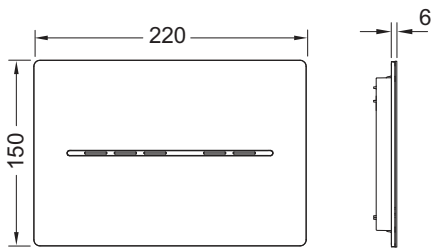

Чертежи:

Запасные части:

2	9820426	Монтажная рамка TECEsolid
3	9820284	Электропривод смыва
	9820493	Электродвигатель привода для сливного бачка TECE (глубина установки 13 и 8 см)
4	9820180	Ручки для демонтажа панели смыва, комплект 2 шт.
5	9820263	Винты для крепления панели смыва, комплект 2 шт.
6	9820390	Ключ для демонтажа и программирования панели смыва