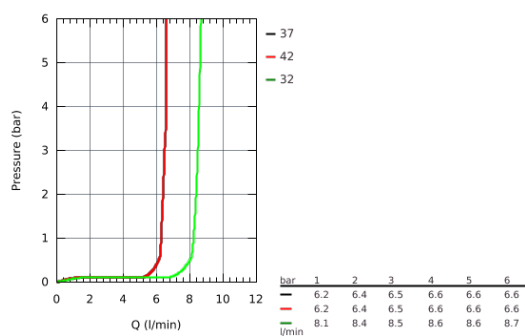

26 582 000 РУЧНОЙ ДУШ, 3 ВИДА СТРУЙ

ОПИСАНИЕ ПРОДУКТА

- хромированная душевая поверхность
- GROHE Rain с технологией DripStop, Jet с технологией DripStop, ActiveMas sage
- **GROHE EcoJoy** ограничитель расхода воды 9,5 л/мин
- **GROHE DreamSpray** превосходный поток воды
- **GROHE SmartTip** выбор режима струи одним нажатием пальца (на кольцо круглой кнопки и)
- **GROHE RainStart** - ручной душ всегда начинает работу с режима Rain
- **GROHE StarLight** хромированная поверхность
- система **SpeedClean** против известковых отложений
- **внутренний охлаждающий канал** для продолжительного срока службы
- универсальное крепление, подходящее к любому стандартному шлангу
- может использоваться с проточным водонагревателем
- минимальное давление 1,0 бар

26 582 000 РУЧНОЙ ДУШ, 3 ВИДА СТРУЙ

ЗАПАСНЫЕ ЧАСТИ

1: Фильтр-сетка (Order-nr. 0700200M)