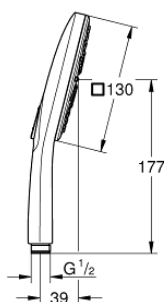

26 582 000 РУЧНОЙ ДУШ, 3 ВИДА СТРУЙ

ЗАПАСНЫЕ ЧАСТИ

1: Фильтр-сетка (Order-nr. 0700200M)