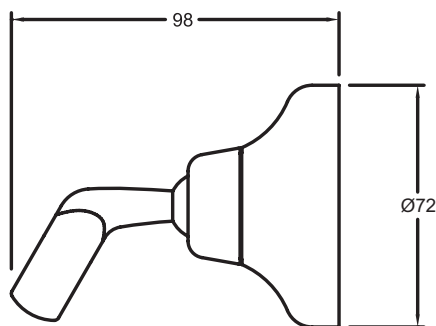

**E75093**

**Collection :** FAIRFAX

**Couleur\* :**

CP - Chrome

### Caractéristiques techniques

- TYPE D'ACCESSOIRE : Support douche
- DESIGN DE ROBINETTERIE DE DOUCHE : HYBRIDE

### Dessin technique

Descriptif CCTP : Support-crochet mural métallique orientable. E75093. Collection : FAIRFAX. TYPE D'ACCESSOIRE : Support douche. DESIGN DE ROBINETTERIE DE DOUCHE : HYBRIDE.