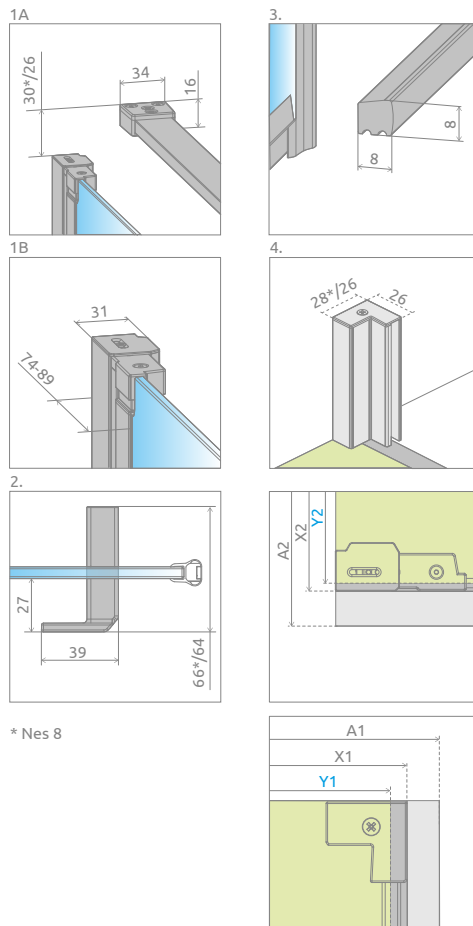

Nes Black KDJ I Factory + Kytos C

Shower enclosure set consists of 2 parts: door and sidewall S1. Please specify all the article numbers when making an order.
В заказе надо указать 2 номера артикулов: двери и боковой стенки S1.

Door / Дверь	A1	X1	Y1	B	D	H	F1	F2	Version / Вариант
KDJ I Door 80	800	775-790	770-785	696	696	2000	322	382	W2
KDJ I Door 90	900	875-890	870-885	796	796	2000	372	382	
KDJ I Door 100	1000	975-990	970-985	896	896	2000	278	382	W3