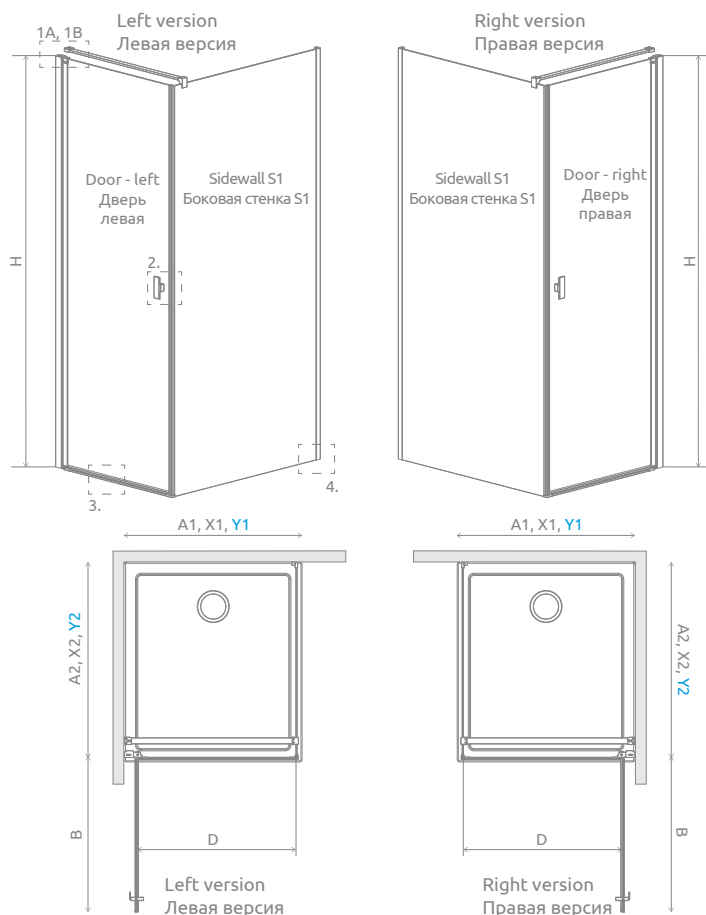

Nes Black KDJ I Factory + Kytos C

Shower enclosure set consists of 2 parts: door and sidewall S1. Please specify all the article numbers when making an order.
В заказе надо указать 2 номера артикулов: двери и боковой стенки S1.

DOOR | ДВЕРЬ

Model Модель	Nes 8 KDJ I Factory glass – 8 mm / Factory стекло – 8 мм	Nes KDJ I Factory glass – 6 mm / Factory стекло – 6 мм
	profile finish / цвет фурнитуры BLACK Art. No. № арт.	profile finish / цвет фурнитуры BLACK Art. No. № арт.
KDJ I door 80 L	10072080-54-55L	10022080-54-55L
KDJ I door 80 R	10072080-54-55R	10022080-54-55R
KDJ I door 90 L	10072090-54-55L	10022090-54-55L
KDJ I door 90 R	10072090-54-55R	10022090-54-55R
KDJ I door 100 L	10072100-54-55L	10022100-54-55L
KDJ I door 100 R	10072100-54-55R	10022100-54-55R

Door / Дверь	A1	X1	Y1	B	D	H	F1	F2	Version / Вариант
KDJ I Door 80	800	775-790	770-785	696	696	2000	322	382	W2
KDJ I Door 90	900	875-890	870-885	796	796	2000	372	382	
KDJ I Door 100	1000	975-990	970-985	896	896	2000	278	382	W3