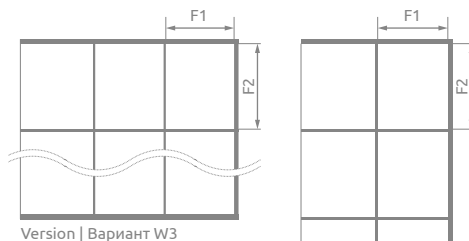

ADDITIONAL OPTIONS | ДОПОЛНИТЕЛЬНЫЕ ОПЦИИ

MADE TO MEASURE p. 10	EXTENSION PROFILES p. 24	MAXIMUM HEIGHT p. 21	SHOWER BOARDS p. 592	ACCESSORIES p. 590
ПОД ЗАКАЗ стр. 36	РАСШИРИТЕЛЬНЫЕ ПРОФИЛИ стр. 50	МАКСИМАЛЬНАЯ ВЫСОТА стр. 47	ТРАПЫ И ДУШЕВЫЕ ПЛИТЫ стр. 592	АКСЕССУАРЫ стр. 590