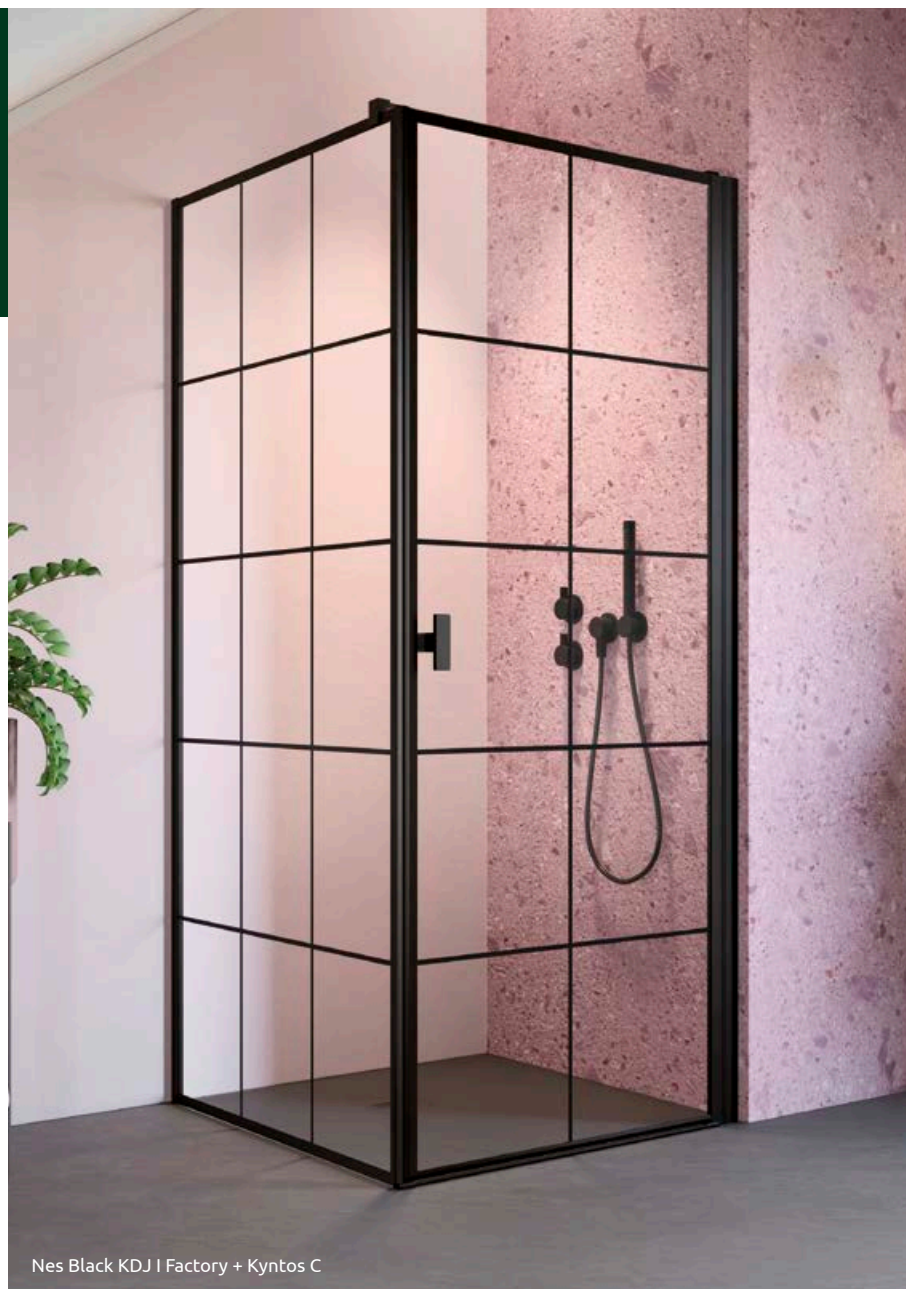

New

Nes 8 Black KDJ I Factory

Nes Black KDJ I Factory

Nes 8

Nes

Profile finish:

Данное изделие доступно с фурнитурой цвета:

54 Black
54 Черный

Nes Black KDJ I Factory + Kytos C

Shower enclosure set consists of 2 parts: door and sidewall S1. Please specify all the article numbers when making an order.
В заказе надо указать 2 номера артикулов: двери и боковой стенки S1.

DOOR | ДВЕРЬ

Model Модель	Nes 8 KDJ I Factory glass – 8 mm / Factory стекло – 8 мм	Nes KDJ I Factory glass – 6 mm / Factory стекло – 6 мм
	profile finish / цвет фурнитуры BLACK Art. No. № арт.	profile finish / цвет фурнитуры BLACK Art. No. № арт.
KDJ I door 80 L	10072080-54-55L	10022080-54-55L
KDJ I door 80 R	10072080-54-55R	10022080-54-55R
KDJ I door 90 L	10072090-54-55L	10022090-54-55L
KDJ I door 90 R	10072090-54-55R	10022090-54-55R
KDJ I door 100 L	10072100-54-55L	10022100-54-55L
KDJ I door 100 R	10072100-54-55R	10022100-54-55R

SIDEWALL S1 FACTORY | БОКОВАЯ СТЕНКА S1 FACTORY

Model Модель	Nes 8 KDJ I Factory glass – 8 mm / Factory стекло – 8 мм	Nes KDJ I Factory glass – 6 mm / Factory стекло – 6 мм
	profile finish / цвет фурнитуры BLACK Art. No. № арт.	profile finish / цвет фурнитуры BLACK Art. No. № арт.
S1 70 Factory	10039070-54-55	10039070-01-55
S1 75 Factory	10039075-54-55	10039075-01-55
S1 80 Factory	10039080-54-55	10039080-01-55
S1 90 Factory	10039090-54-55	10039090-01-55
S1 100 Factory	10039100-54-55	10039100-01-55