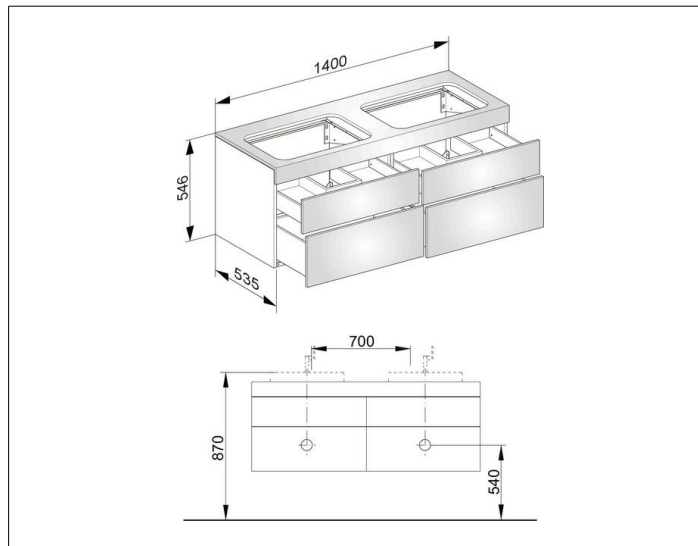

Edition 400**31575ZZ0000** Тумба под умывальник**ИЗДЕЛИЕ****ЧЕРТЕЖ****ОПИСАНИЕ ИЗДЕЛИЯ**

без отверстия под смесители,
подходит к двум керамическим умывальникам арт. 31570,
4 фронтальных выдвижных ящика с нажимным
открыванием push-to-open и доводчиком, вкл.
пластиковый сифон 1 1/4 x 32

ПОВЕРХНОСТЬ

21, 40, 68, 80, 82, 84, 86, 87

ГАБАРИТЫ

1400 x 546 x 535 mm