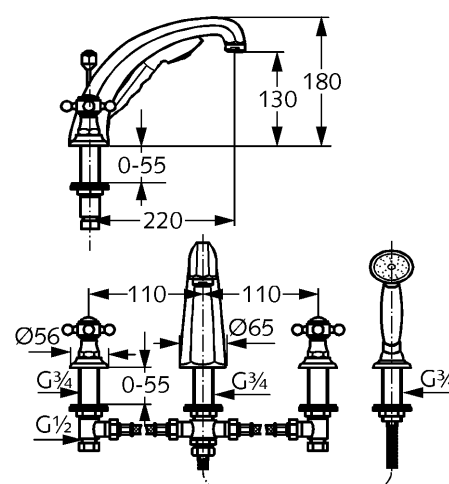

Изделие: **KLUDI ADLON**  
смеситель для ванны и душа DN 15

Номер артикула: **51 524 .. 20**

Поверхность: **05 - хром**  
**45 - латунь**

#### Описание изделия:

крестообразные рукоятки  
монтаж на 4 отверстия  
класс расхода воды BB  
каскадный аэратор M 28 x 1  
керамические кран-буксы 180°  
автоматическое переключение душ/ванна  
вытягивающийся ручной душ  
душевой шланг 2000 мм  
защищен от обратного тока воды  
класс шума I

#### Размеры