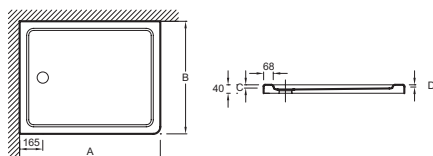

Преимущества при монтаже

- Варианты установки: отдельностоящий или встраиваемый, высота 4 см

Технические характеристики

- Размеры (см): 160 x 90 x 4 см
- Материал: Flight (композит+акрил)
- Без сифона, диаметр 90 мм
- В качестве опции: набор для увеличения высоты (высота 10 см), герметичная прокладка по периметру, антискользящее покрытие (класс C, в соответствии со стандартом DIN 51097)

- Вес: 49 кг
- Форма: Прямоугольные
- Гарантия 10 лет

Связанные продукты

- E62472: Набор для увеличения высоты

Технический чертёж

mm	A	B	C	D	
E62461	900	760	25	14	9
E62484	1000	700	25	12	9
E62446	1000	760	25	12	9
E62447	1000	800	25	12	9
E62448	1100	800	25	12	11
E62485	1200	700	25	9	11
E62449	1200	760	25	9	11
E62450	1200	800	25	9	11
E62451	1200	900	25	9	11
E62486	1400	700	25	5	13
E62452	1400	760	25	5	13
E62453	1400	800	25	5	13
E62481	1400	900	25	4	13
E62487	1500	700	24	3	13
E62454	1500	760	24	3	13
E62455	1600	700	24	4	13
E62456	1600	760	24	4	13
E62482	1600	900	24	4	13
E62457	1700	700	24	4	13
E62458	1700	760	24	4	13
E62483	1700	900	24	4	13

Спецификация продукта: Цветной акриловый душевой поддон из материала Flight, 160 x 90 см. E62482. Коллекция: FLIGHT. Размеры (см): 160 x 90 x 4 см. Вес: 49 кг. Материал: Flight (композит+акрил). Форма: Прямоугольные. Без сифона, диаметр 90 мм. Гарантия 10 лет. В качестве опции: набор для увеличения высоты (высота 10 см), герметичная прокладка по периметру, антискользящее покрытие (класс C, в соответствии со стандартом DIN 51097).