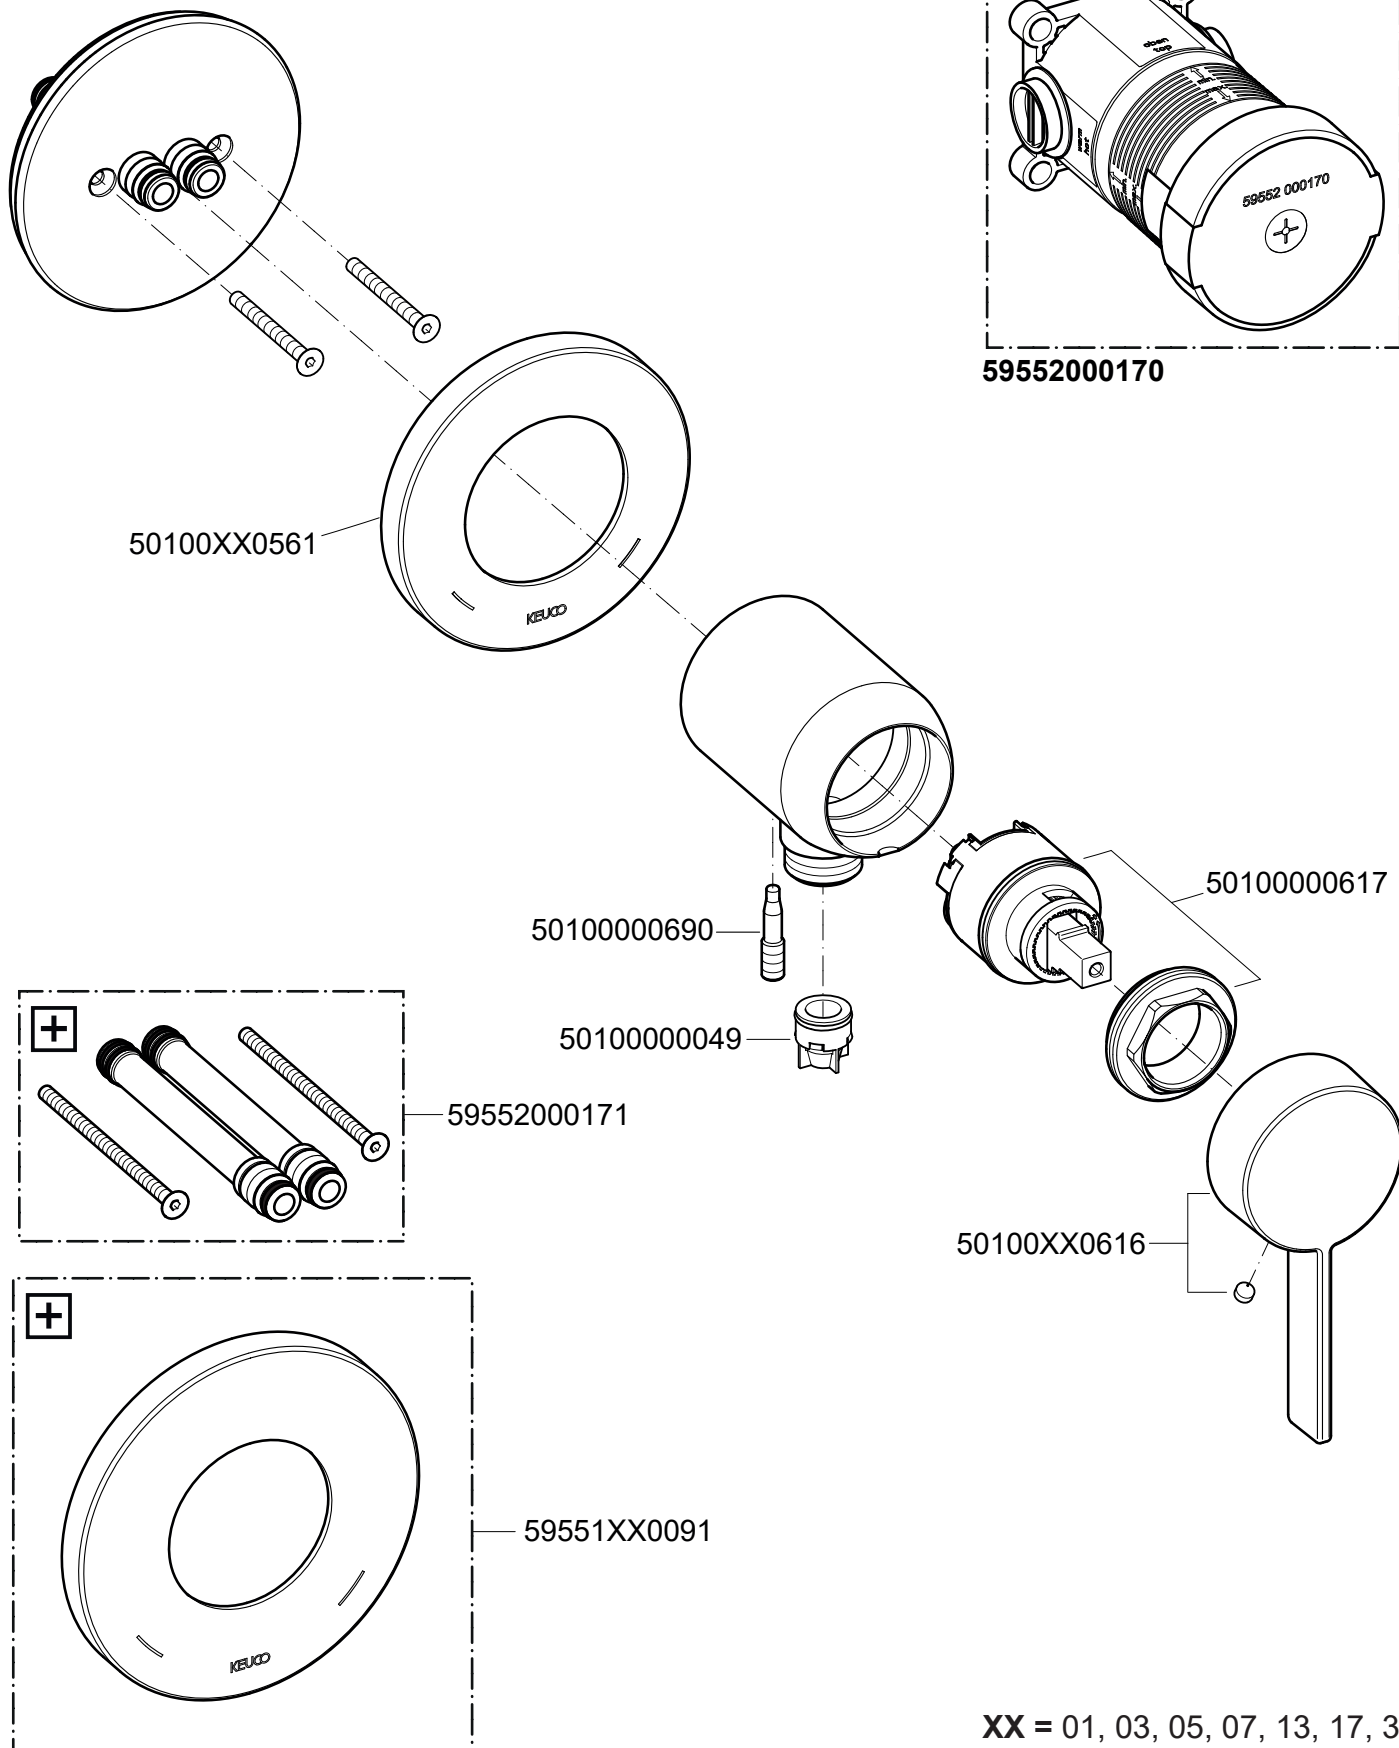

NL Reserveonderdelen

RU Запчасти

IXMO SOLO

59552 XX9501

XX = 01, 03, 05, 07, 13, 17, 37