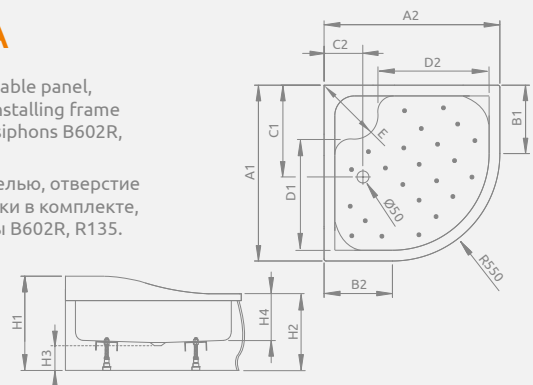

## INDOS A

Shower tray with a removable panel, siphon outlet  $\varnothing$  50 mm, installing frame included, recommended siphons TB50, 578 P.

Поддон со съемной панелью, отверстие под сифон  $\varnothing$  50 мм, ножки в комплекте, рекомендуемые сифоны TB50, 578 P.

INDOS A	A1	A2	B1	B2	C1	C2	E	H1	H2	H3
80×80	800	800	250	250	220	220	335	415	265	130
90×90	900	900	350	350	220	220	430	415	265	130

Model   Модель	Art. No.   № арт.
KORFU A 80×80	4S88400-03
KORFU A 90×90	4S99400-03

## KORFU A

Shower tray with a removable panel, siphon outlet  $\varnothing$  50 mm, installing frame included, recommended siphons B602R, R135.

Поддон со съемной панелью, отверстие под сифон  $\varnothing$  50 мм, ножки в комплекте, рекомендуемые сифоны B602R, R135.