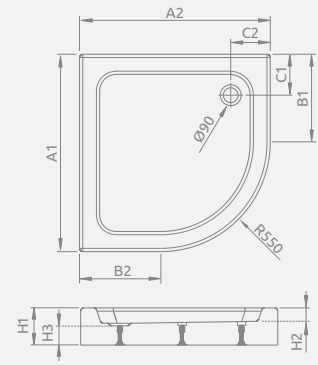

## LAROS A Compact

Shower tray with an integrated panel, siphon outlet  $\varnothing$  90 mm, installing legs included, recommended siphons TB90, TB21, TBXS, R500, R580, R510, 690 P.

Цельнолитой поддон, отверстие под сифон  $\varnothing$  90 мм, ножки в комплекте, рекомендуемые сифоны TB90, TB21, TBXS, R500, R580, R510, 690 P.

LAROS A	A1	A2	B1	B2	C1	C2	H1	H2	H3
85×85	850	850	300	300	190	190	170	55	90

Model   Модель	Art. No.   № арт.
SAMOS A 80×80	4S88300-03
SAMOS A 90×90	4S99300-03

SAMOS A	A1	A2	B1	B2	C1	C2	H1	H2	H3
80×80	800	800	250	250	190	190	295	160	130
90×90	900	900	350	350	190	190	295	160	130

Model   Модель	Art. No.   № арт.
INDOS A 80×80	SIA8080-01
INDOS A 90×90	SIA9090-01

## INDOS A

Shower tray with a removable panel, siphon outlet  $\varnothing$  50 mm, installing frame included, recommended siphons TB50, 578 P.

Поддон со съемной панелью, отверстие под сифон  $\varnothing$  50 мм, ножки в комплекте, рекомендуемые сифоны TB50, 578 P.