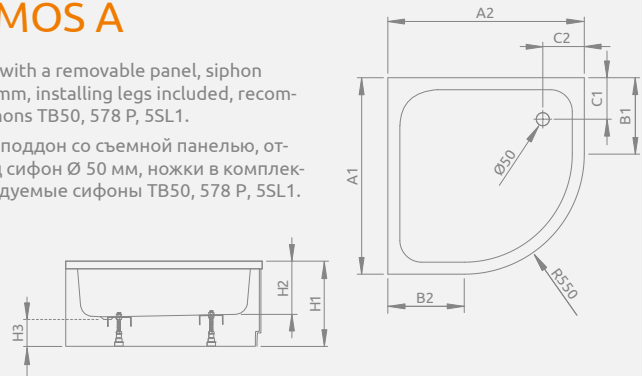

## LAROS A Compact

Shower tray with an integrated panel, siphon outlet  $\varnothing$  90 mm, installing legs included, recommended siphons TB90, TB21, TBXS, R500, R580, R510, 690 P.

Цельнолитой поддон, отверстие под сифон  $\varnothing$  90 мм, ножки в комплекте, рекомендуемые сифоны TB90, TB21, TBXS, R500, R580, R510, 690 P.

## SAMOS A

Shower tray with a removable panel, siphon outlet  $\varnothing$  50 mm, installing legs included, recommended siphons TB50, 578 P, 5SL1.

Акриловый поддон со съемной панелью, отверстие под сифон  $\varnothing$  50 мм, ножки в комплекте, рекомендуемые сифоны TB50, 578 P, 5SL1.

## INDOS A

Shower tray with a removable panel, siphon outlet  $\varnothing$  50 mm, installing frame included, recommended siphons TB50, 578 P.

Поддон со съемной панелью, отверстие под сифон  $\varnothing$  50 мм, ножки в комплекте, рекомендуемые сифоны TB50, 578 P.