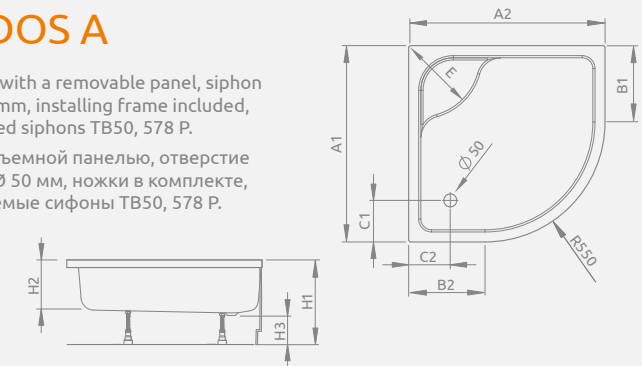

SAMOS A	A1	A2	B1	B2	C1	C2	H1	H2	H3
80×80	800	800	250	250	190	190	295	160	130
90×90	900	900	350	350	190	190	295	160	130

Model   Модель	Art. No.   № арт.
INDOS A 80×80	SIA8080-01
INDOS A 90×90	SIA9090-01

## INDOS A

Shower tray with a removable panel, siphon outlet  $\varnothing$  50 mm, installing frame included, recommended siphons TB50, 578 P.

Поддон со съемной панелью, отверстие под сифон  $\varnothing$  50 мм, ножки в комплекте, рекомендуемые сифоны TB50, 578 P.