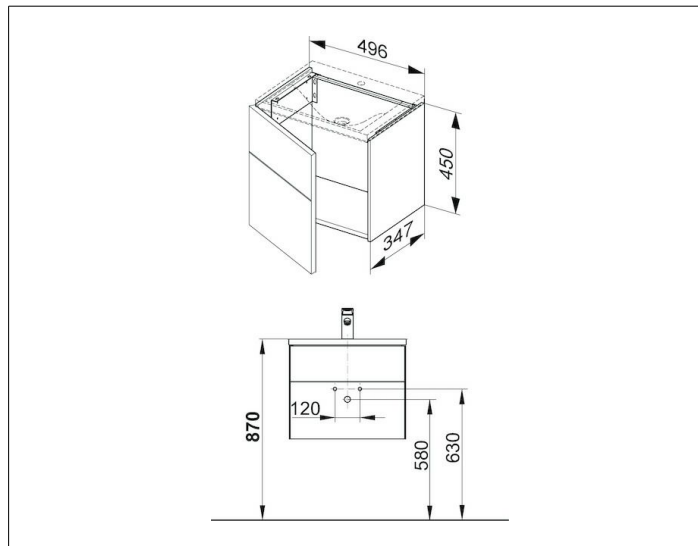

**Royal Reflex**

34090YY0001 Тумба под умывальник

**ИЗДЕЛИЕ**

**ЧЕРТЕЖ**

**ОПИСАНИЕ ИЗДЕЛИЯ**

подходит для умывальника из мин.литья, арт. 34091  
Одна распашная дверца, с амортизатором

**ПОВЕРХНОСТЬ**

11, 13, 14, 57

**ГАБАРИТЫ**

496 x 450 x 347 mm