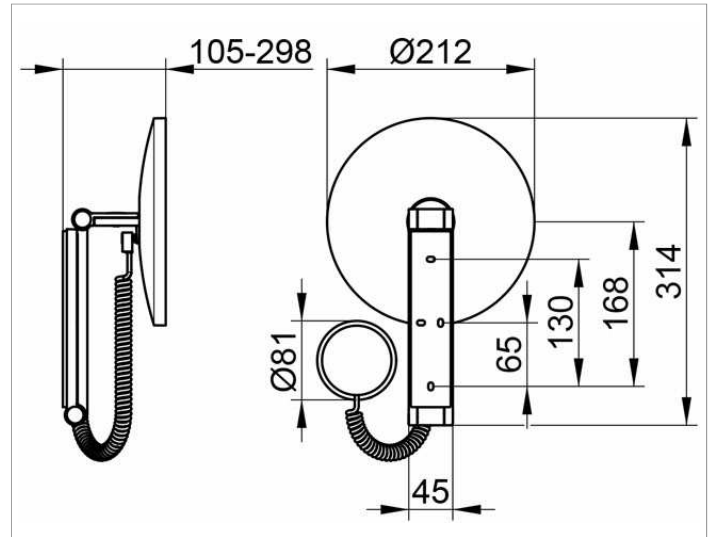

**Kosmetikspiegel**

17612019000 Косметическое зеркало

**ИЗДЕЛИЕ****ЧЕРТЕЖ****ОПИСАНИЕ ИЗДЕЛИЯ**

с подсветкой, 5-уровневое переключение цвета подсветки от 2700 Кельвин (теплый белый) до 6500 Кельвин (дневной свет) стеклянная панель управления, спиралевидный кабель (400 мм), настенная модель на кронштейне с шарниром, регулируется в трех плоскостях, одностороннее зеркало, вогнутое, коэффициент увеличения x 5

mit Sensorsteuerung

**спецификации**

KEUCO iLook\_move Cosmetic mirror, 17612019000

high quality cosmetic mirror, round,

chrome-plated, illuminated,

on pivoted rail,

wall-mounted surface with 4 fixing points

for optimal load distribution,

adjustable in three dimensions, one-sided mirror,

magnification factor x 5,

power supply with in-wall adapter 230 V (included)

and a white spiral cord, 400 mm,

Lighting: 1 x 4,5 Watt LED (maintenance-free lamps),

Height wall fixing 180 mm, width ca. 45 mm,

max. height ca. 500 mm,

outside diameters 212 mm, max. depth ca. 300 mm,

delivery includes anti-corrosion fixings

Note:

Transformer to be housed in recessed function box (68mm)