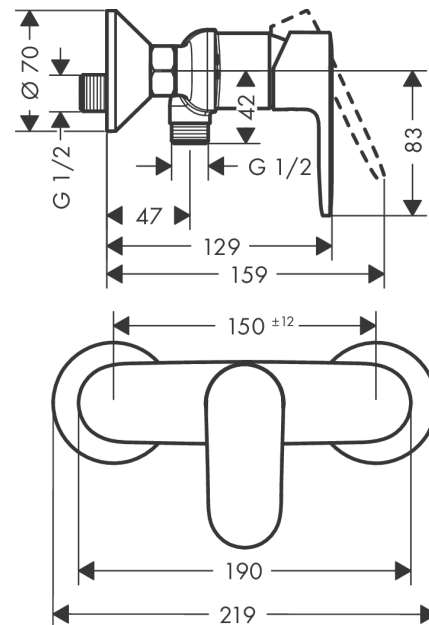

## Vernis Blend

Смеситель для душа, однорычажный, внешнего монтажа

Поверхности : матовый черный Артикулный номер: 71640670

#### Характеристики

- 1 потребитель
- вид соединения: S-образные эксцентрики
- расход воды ручным душем при 3 барах: 15,7 л/мин
- керамический узел смешивания
- мин. рабочее давление: 1 бар
- макс. рабочее давление: 10 бар
- регулируемое ограничение температуры
- клапан обратного тока воды
- с шумопоглотителем
- подходит для проточных водонагревателей
- шланговое подсоединение DN15

### График расхода воды

Shower outlet with 1B-resistance