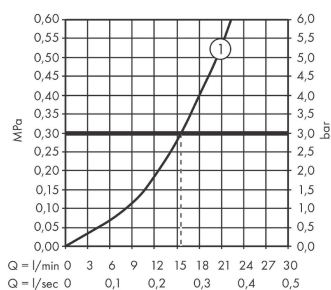

График расхода воды

Shower outlet with 1B-resistance