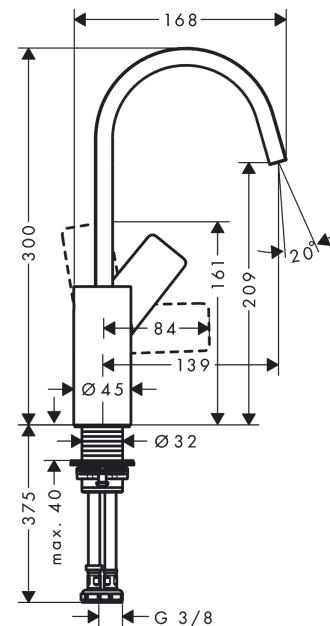

Vivenis

Смеситель для раковины, однорычажный, 210 с поворотным изливом, без сливного гарнитура

Поверхности : матовый черный Артикульный номер: 75032670

Описание

Характеристики

- ComfortZone 210
- выступ 139 мм
- угол поворота излива: 120°
- тип струи: Прямоугольная струя
- максимальный расход воды при 3 бар: 5 л/мин
- Керамический картридж
- регулируемое ограничение температуры
- подходит для проточных водонагревателей
- вид соединения: соединительные шланги G 3/8

Технология

Награды за дизайн

reddot winner 2021

Продукт

Чертеж

График расхода воды

Vivenis

Смеситель для раковины, однорычажный, 210 с поворотным изливом, без сливного гарнитура

Поверхности : матовый черный Артикульный номер: 75032670

Покомпонентное изображение

Год выпуска: >06/21

Vivenis

Смеситель для раковины, однорычажный, 210 с поворотным изливом, без сливного гарнитура

Поверхности : матовый черный Артикульный номер: 75032670

Перечень запасных частей

Год выпуска: >06/21

| Позиция | Описание | Артикульный номер | PC | PU |
|---------|-------------------------------------|-------------------|----|----|
| 1 | spout cpl. | 94304670 | - | 1 |
| 2 | spray former | 94275000 | - | 1 |
| 3 | O-ring 30x1,5 | 98433000 | - | 1 |
| 4 | O-ring 8x2 | 98112000 | - | 1 |
| 5 | plug | 93087000 | - | 1 |
| 6 | screw | 93088000 | - | 1 |
| 7 | handle | 94305670 | - | 1 |
| 8 | screw cover | 93735610 | - | 1 |
| 9 | flange | 93737670 | - | 1 |
| 10 | nut | 92926000 | - | 1 |
| 11 | O-ring 29x2 | 98391000 | - | 1 |
| 12 | O-ring 25x1,5 | 98146000 | - | 1 |
| 13 | cartridge, assy | 93760000 | - | 1 |
| 14 | seal | 93383000 | - | 1 |
| 15 | flat seal | 98749000 | - | 1 |
| 16 | O-ring 24x2 | 98388000 | - | 1 |
| 17 | O-ring 26x1,5 | 98390000 | - | 1 |
| 18 | fixing set (Ø 32) | 13961000 | - | 1 |
| 19 | lever collar | 97548000 | - | 1 |
| 20 | connection hose 450 mm M8x0,75 G3/8 | 97206000 | - | 1 |
| 21 | O-ring 6,6x1,6 | 93019000 | - | 1 |
| a | fixation extension 35 mm | 13898000 | - | 1 |