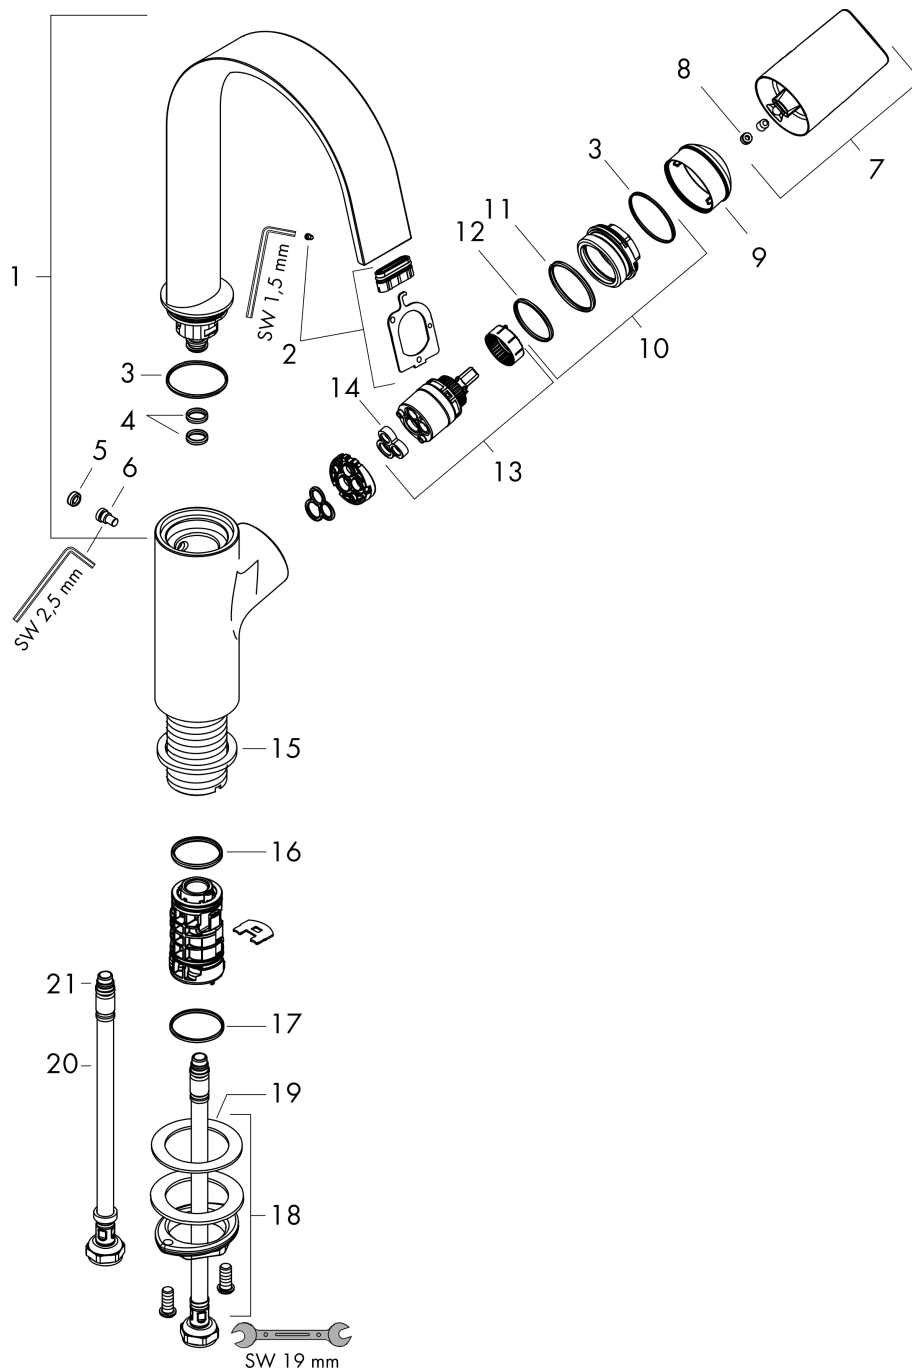

Vivenis

Смеситель для раковины, однорычажный, 210 с поворотным изливом, без сливного гарнитура

Поверхности : матовый черный Артикульный номер: 75032670

Описание

Характеристики

- ComfortZone 210
- выступ 139 мм
- угол поворота излива: 120°
- тип струи: Прямоугольная струя
- максимальный расход воды при 3 бар: 5 л/мин
- Керамический картридж
- регулируемое ограничение температуры
- подходит для проточных водонагревателей
- вид соединения: соединительные шланги G 3/8

Технология

Награды за дизайн

reddot winner 2021

Продукт

Чертеж

График расхода воды

Vivenis

Смеситель для раковины, однорычажный, 210 с поворотным изливом, без сливного гарнитура

Поверхности : матовый черный Артикульный номер: 75032670

Покомпонентное изображение

Год выпуска: >06/21

Vivenis

Смеситель для раковины, однорычажный, 210 с поворотным изливом, без сливного гарнитура

Поверхности : матовый черный Артикульный номер: 75032670

Перечень запасных частей

Год выпуска: >06/21

| Позиция | Описание | Артикульный номер | PC | PU |
|---------|-------------------------------------|-------------------|----|----|
| 1 | spout cpl. | 94304670 | - | 1 |
| 2 | spray former | 94275000 | - | 1 |
| 3 | O-ring 30x1,5 | 98433000 | - | 1 |
| 4 | O-ring 8x2 | 98112000 | - | 1 |
| 5 | plug | 93087000 | - | 1 |
| 6 | screw | 93088000 | - | 1 |
| 7 | handle | 94305670 | - | 1 |
| 8 | screw cover | 93735610 | - | 1 |
| 9 | flange | 93737670 | - | 1 |
| 10 | nut | 92926000 | - | 1 |
| 11 | O-ring 29x2 | 98391000 | - | 1 |
| 12 | O-ring 25x1,5 | 98146000 | - | 1 |
| 13 | cartridge, assy | 93760000 | - | 1 |
| 14 | seal | 93383000 | - | 1 |
| 15 | flat seal | 98749000 | - | 1 |
| 16 | O-ring 24x2 | 98388000 | - | 1 |
| 17 | O-ring 26x1,5 | 98390000 | - | 1 |
| 18 | fixing set (Ø 32) | 13961000 | - | 1 |
| 19 | lever collar | 97548000 | - | 1 |
| 20 | connection hose 450 mm M8x0,75 G3/8 | 97206000 | - | 1 |
| 21 | O-ring 6,6x1,6 | 93019000 | - | 1 |
| a | fixation extension 35 mm | 13898000 | - | 1 |