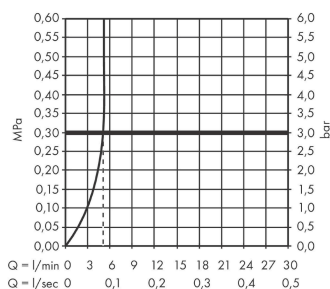

Технология

Награды за дизайн

reddot winner 2021

Продукт

Чертеж

График расхода воды

Vivenis

Смеситель для раковины, однорычажный, 210 с поворотным изливом, без сливного гарнитура