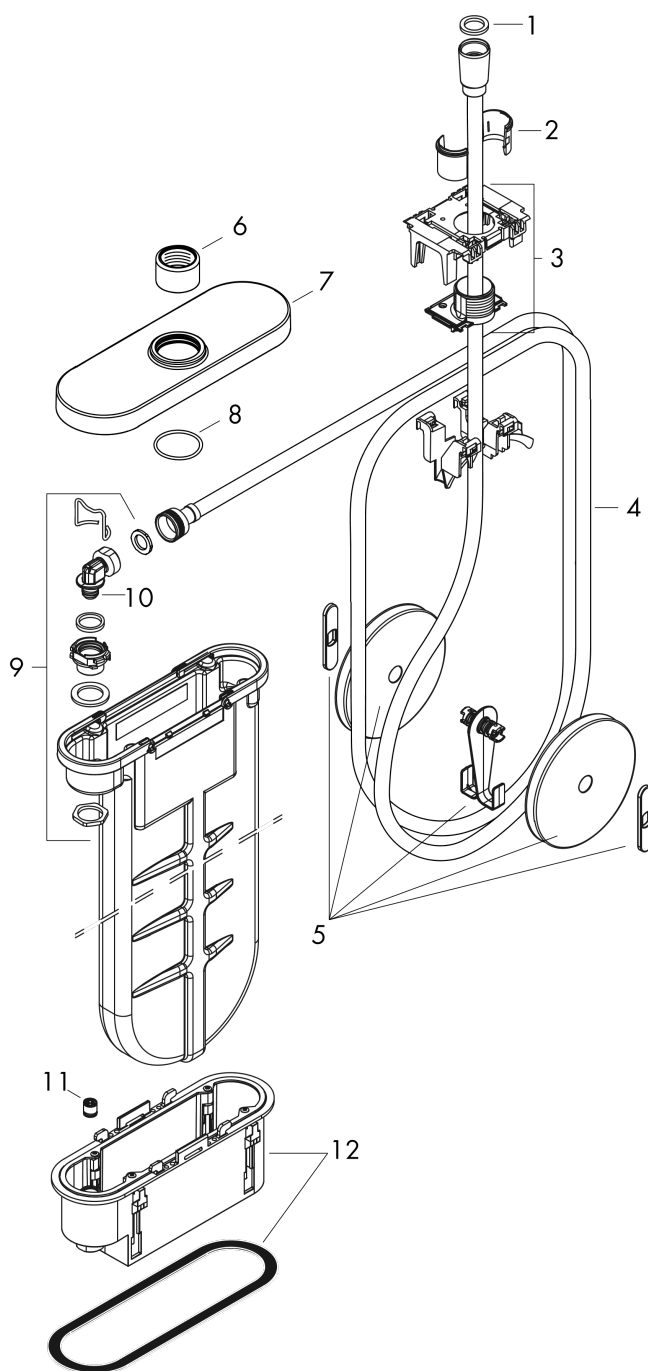

sVox**Внешняя часть, овальная**Поверхности : **шлиф. бронза** Артикульный номер: **28020140****Описание****Характеристики**

- состоит из: корпус для шланга, шланг для душа, розетка
- монтажа на край ванны или на плитку
- 1 потребитель
- кораб sVox для тихого, плавного и безопасного перемещения шланга
- не требуется дополнительное отверстие для обслуживания
- ширина бортика ванны мин. 100 мм
- крепежи: 0 - 30 мм
- максимальная длина ручного душа в вытянутом состоянии 1,45 м
- Можно снять для проведения сервисных работ
- со встроенной защитной комбинацией EN 1717
- максимальный расход воды при 3 бар: 9,5 л/мин

Продукт**Чертеж**

sBox

Внешняя часть, овальная

Поверхности : **шлиф. бронза**

Артикульный номер: **28020140**

График расхода воды

sBox

Внешняя часть, овальная

Поверхности : шлиф. бронза

Артикульный номер: 28020140

Покомпонентное изображение

Год выпуска: >02/21

sBox**Внешняя часть, овальная**Поверхности : **шлиф. бронза** Артикульный номер: **28020140****Перечень запасных частей**

Год выпуска: >02/21

Позиция	Описание	Артикульный номер	PC	PU
1	seal	98058000	-	1
2	insert for shower holder	96942000	-	1
3	hose guide	94504000	-	1
4	shower hose	93506000	-	1
5	weight	94505000	-	1
6	nut	97584140	-	1
7	escutcheon	93505140	-	1
8	O-Ring 32x2	98193000	-	1
9	connection angel	94506000	-	1
10	O-ring 9x2	98119000	-	1
11	non return valve DW 10	96456000	-	1
12	installation frame	93908000	-	1
a	concealed item	13560180	-	1