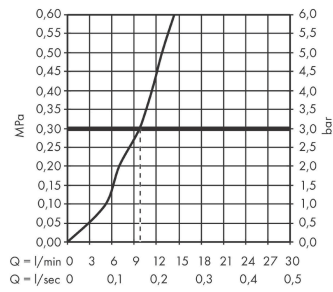

sVox**Внешняя часть, овальная**Поверхности : **шлиф. бронза** Артикульный номер: **28020140****Описание****Характеристики**

- состоит из: корпус для шланга, шланг для душа, розетка
- монтажа на край ванны или на плитку
- 1 потребитель
- кораб sVox для тихого, плавного и безопасного перемещения шланга
- не требуется дополнительное отверстие для обслуживания
- ширина бортика ванны мин. 100 мм
- крепежи: 0 - 30 мм
- максимальная длина ручного душа в вытянутом состоянии 1,45 м
- Можно снять для проведения сервисных работ
- со встроенной защитной комбинацией EN 1717
- максимальный расход воды при 3 бар: 9,5 л/мин

Продукт**Чертеж**

sBox

Внешняя часть, овальная

Поверхности : **шлиф. бронза**

Артикульный номер: **28020140**

График расхода воды

sBox

Внешняя часть, овальная