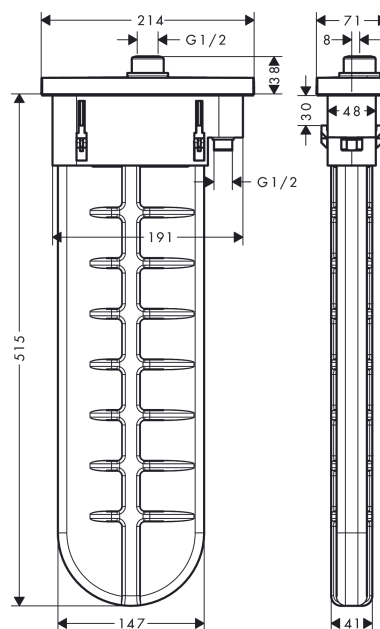

sVox**Внешняя часть, овальная**Поверхности : **шлиф. бронза** Артикульный номер: **28020140****Описание****Характеристики**

- состоит из: корпус для шланга, шланг для душа, розетка
- монтажа на край ванны или на плитку
- 1 потребитель
- кораб sVox для тихого, плавного и безопасного перемещения шланга
- не требуется дополнительное отверстие для обслуживания
- ширина бортика ванны мин. 100 мм
- крепежи: 0 - 30 мм
- максимальная длина ручного душа в вытянутом состоянии 1,45 м
- Можно снять для проведения сервисных работ
- со встроенной защитной комбинацией EN 1717
- максимальный расход воды при 3 бар: 9,5 л/мин

Продукт**Чертеж**

sBox

Внешняя часть, овальная

Поверхности : **шлиф. бронза**

Артикульный номер: **28020140**

График расхода воды

sBox

Внешняя часть, овальная

Поверхности : шлиф. бронза

Артикульный номер: 28020140

Покомпонентное изображение

Год выпуска: >02/21

sBox**Внешняя часть, овальная**Поверхности : **шлиф. бронза** Артикульный номер: **28020140****Перечень запасных частей**

Год выпуска: >02/21

Позиция	Описание	Артикульный номер	PC	PU
1	seal	98058000	-	1
2	insert for shower holder	96942000	-	1
3	hose guide	94504000	-	1
4	shower hose	93506000	-	1
5	weight	94505000	-	1
6	nut	97584140	-	1
7	escutcheon	93505140	-	1
8	O-Ring 32x2	98193000	-	1
9	connection angel	94506000	-	1
10	O-ring 9x2	98119000	-	1
11	non return valve DW 10	96456000	-	1
12	installation frame	93908000	-	1
a	concealed item	13560180	-	1