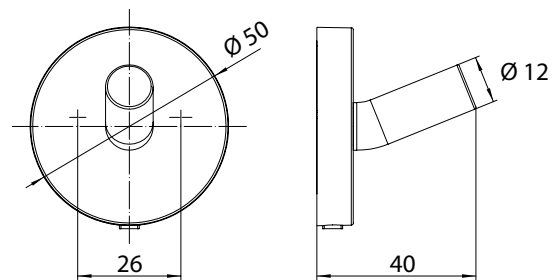

Hook, 40 mm chrome

Art.No.4375 001 00