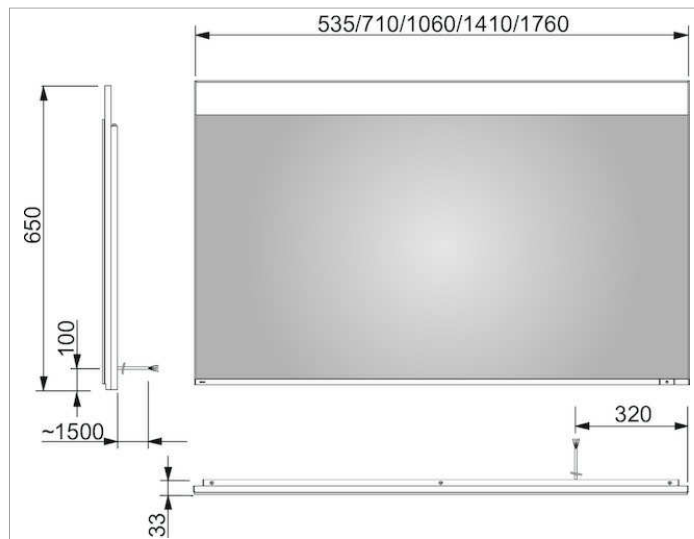

Edition 400

11597172500 Зеркало с подсветкой

ИЗДЕЛИЕ**ЧЕРТЕЖ****ОПИСАНИЕ ИЗДЕЛИЯ**

1 тон подсветки, 4000 Кельвин (нейтральная белая)
 обрамление из алюминия

Управление:

сенсорные клавиши на корпусе зеркала,
 опционально с отдельным включением от общего
 выключателя в помещении

Подсветка:

Светодиоды (срок службы > 30.000 часов горения.)

бесступенчатый реостат/диммер

ЕЕК: A++, A+, A , 26 kWh/1000h

поверхность

26 Вт

Габариты

1410 x 650 x 33 mm

спецификации

KEUCO Edition 400 LED Light mirror, 11597172500

high-quality crystal light mirror with
 1 light colour, 4000 kelvin (neutral white),
 continuous aluminium frame,

Operation:

key panel with capacitive touch sensor,
 integrated extension function for e.g. light switch,

Illumination:

LED (lifespan > 30.000 hours.), infinitely dimmable,

ЕЕК: A++, A+, A, 13 kWh/1000h,

width 1410 mm, height 650 mm, depth 33 mm