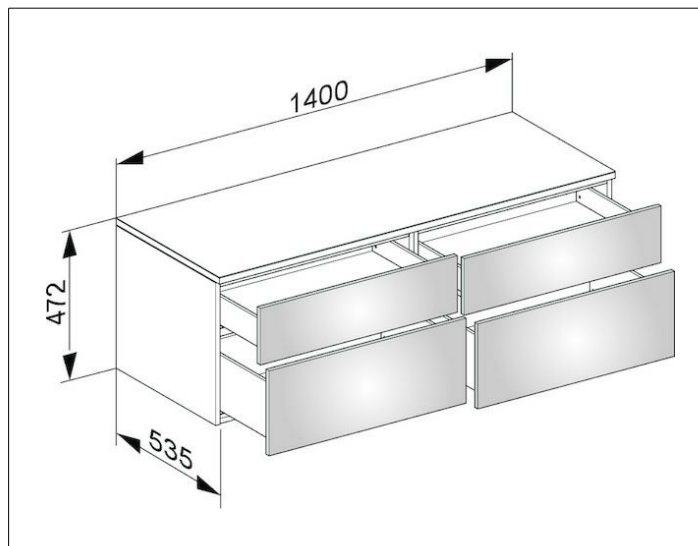

Edition 400

31767XX0000 Боковая тумба

**ИЗДЕЛИЕ**

**ЧЕРТЕЖ**

**ОПИСАНИЕ ИЗДЕЛИЯ**

подвесная  
4 выдвижных фронтальных ящика с нажимным  
открыванием Push-to-Open и доводчиком,  
высота верхних выдвижных ящиков - 180 мм,  
нижних – 270 мм

**ПОВЕРХНОСТЬ**

37, 38, 39, 45

**ГАБАРИТЫ**

1400 x 472 x 535 mm