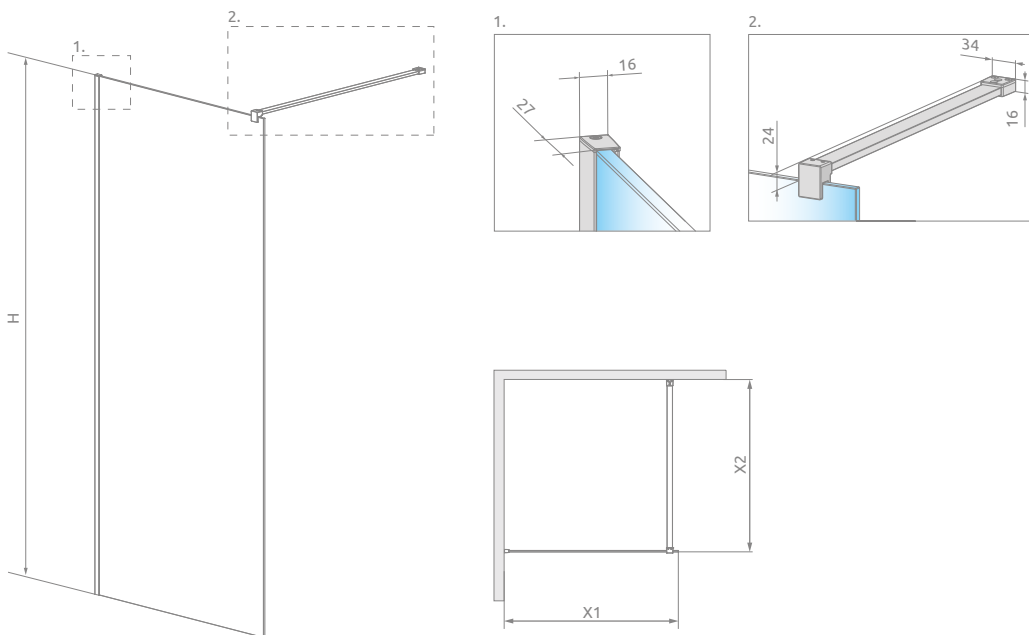

# Modo X Black II

Modo X Black II + shower board, душевая плита

A universal shower enclosure that can be assembled as a left-hand or right-hand version.  
Кабина универсальная, возможен как левосторонний, так и правосторонний монтаж.

Model Модель	Width (X1) Ширина (X1)	Height Высота (H)	Transparent glass, Прозрачное стекло
			Art. No.   № арт.
Modo X Black II 50	485-495	2000	389254-54-01
Modo X Black II 55	535-545	2000	389255-54-01
Modo X Black II 60	585-595	2000	389264-54-01
Modo X Black II 65	635-645	2000	389265-54-01
Modo X Black II 70	685-695	2000	389274-54-01
Modo X Black II 75	735-745	2000	389275-54-01
Modo X Black II 80	785-795	2000	389284-54-01
Modo X Black II 85	835-845	2000	389285-54-01
Modo X Black II 90	885-895	2000	389294-54-01
Modo X Black II 95	935-945	2000	389295-54-01
Modo X Black II 100	985-995	2000	389304-54-01
Modo X Black II 105	1035-1045	2000	389305-54-01
Modo X Black II 110	1085-1095	2000	389314-54-01
Modo X Black II 115	1135-1145	2000	389315-54-01
Modo X Black II 120	1185-1195	2000	389324-54-01
Modo X Black II 125	1235-1245	2000	389325-54-01
Modo X Black II 130	1285-1295	2000	389334-54-01
Modo X Black II 135	1335-1345	2000	389335-54-01
Modo X Black II 140	1385-1395	2000	389344-54-01
Modo X Black II 145	1435-1445	2000	389345-54-01
Modo X Black II 150	1485-1495	2000	389354-54-01
Modo X Black II 155	1535-1545	2000	389355-54-01
Modo X Black II 160	1585-1595	2000	389364-54-01