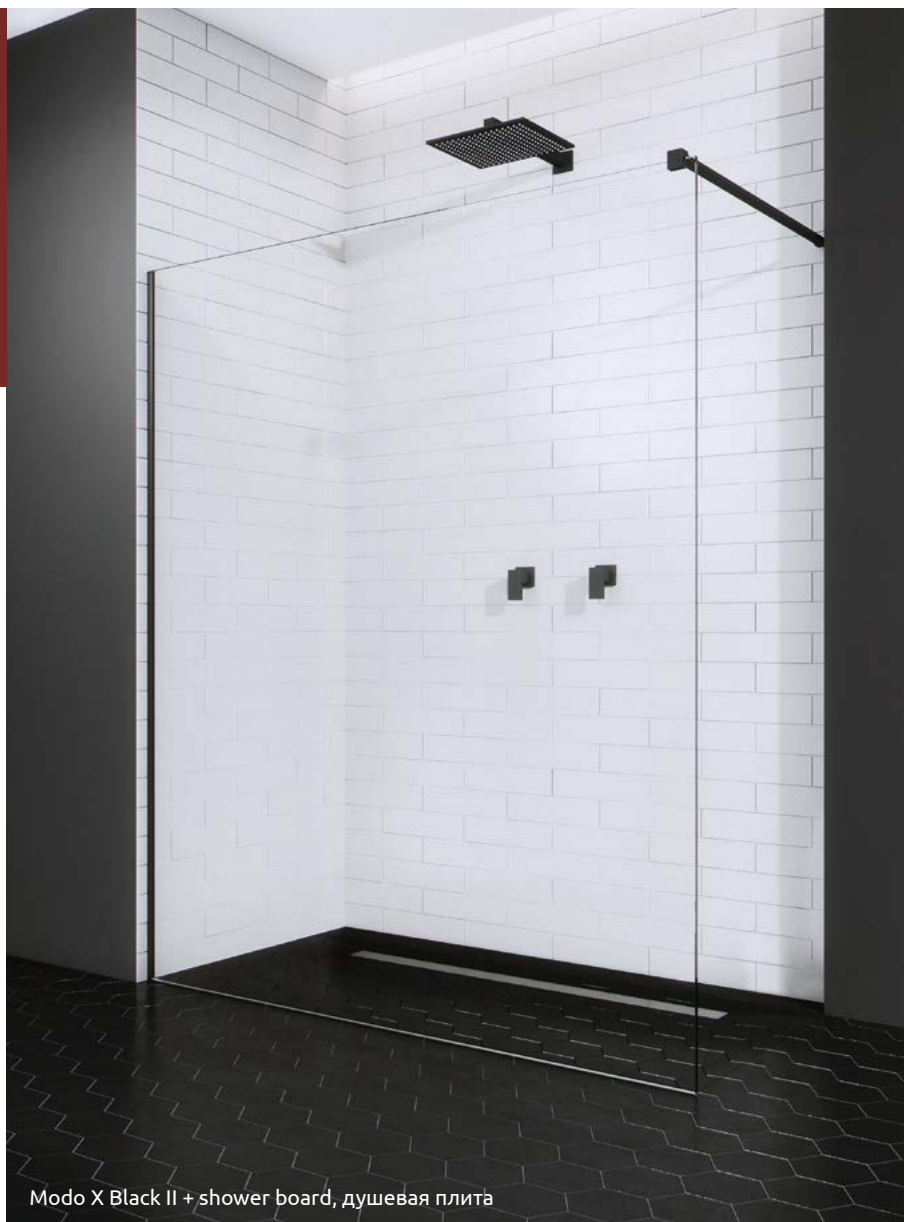

# Modo X Black II

Modo X Black II + shower board, душевая плита

A universal shower enclosure that can be assembled as a left-hand or right-hand version.  
Кабина универсальная, возможен как левосторонний, так и правосторонний монтаж.