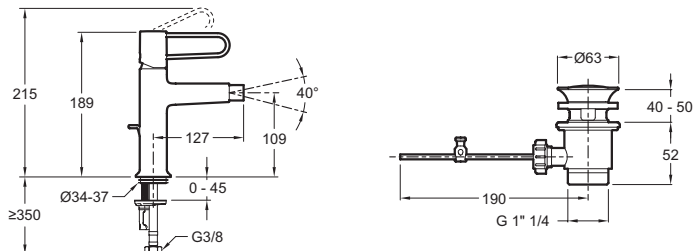

E21033-BL

Коллекция: ODEON RIVE GAUCHE

Отделки*:

CP - Хром

Общие характеристики:

Преимущества для конечного пользователя

- Индивидуальность : Выбор шикарных современных отделок для удовлетворения самого взыскательного вкуса
- Коллекция : правильные пропорции, полные изящества, стройное тело с идеальными изгибами и углами, ажурная каркасная ручка с графическим внешним видом
- Тонкая, но прочная ручка: ультра-удобная ручка в современном дизайне

Преимущества при монтаже

- Установка 35°: продукт оснащен запатентованной системой установки 5/35° для быстрой и простой установки
- С донным клапаном: донный клапан в той же отделке, что и входящий в комплект смеситель

Технические характеристики

- ВЕС: 1,3 кг
- ТИП: Однорычажный
- ВЫСОТА ПОД ИЗЛИВОМ: 189
- ПОДКЛЮЧЕНИЕ: С гибкой подводкой
- ТИП УСТАНОВКИ: 1 отверстие
- РАСХОД ВОДЫ: 5 л/мин
- РАССТОЯНИЕ МЕЖДУ ЦЕНТРОМ ИЗЛИВА И ЦЕНТРАЛЬНОЙ ОСЬЮ КОРПУСА: 127

Технический чертеж

Спецификация продукта: Смеситель для биде с донным клапаном. E21033-BL. Коллекция: ODEON RIVE GAUCHE. ВЕС: 1,3 кг. ТИП УСТАНОВКИ: 1 отверстие. ТИП: Однорычажный. РАСХОД ВОДЫ: 5 л/мин. ВЫСОТА ПОД ИЗЛИВОМ: 189. РАССТОЯНИЕ МЕЖДУ ЦЕНТРОМ ИЗЛИВА И ЦЕНТРАЛЬНОЙ ОСЬЮ КОРПУСА: 127. ПОДКЛЮЧЕНИЕ: С гибкой подводкой.