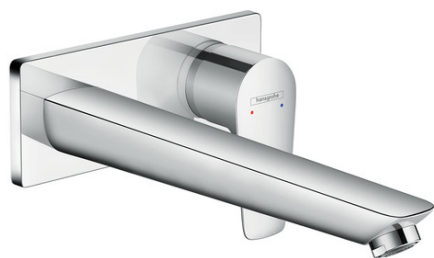

Talis E

Смеситель для раковины, однорычажный, СМ, излив 225 мм

Поверхности : **хром** Артикульный номер: **71734000**

Описание

Характеристики

- выступ 225 мм
- обычная струя
- расход воды: 5 л/мин
- незапираемый сливной клапан
- подходит для проточных водонагревателей

Технология

Продукт

Чертеж