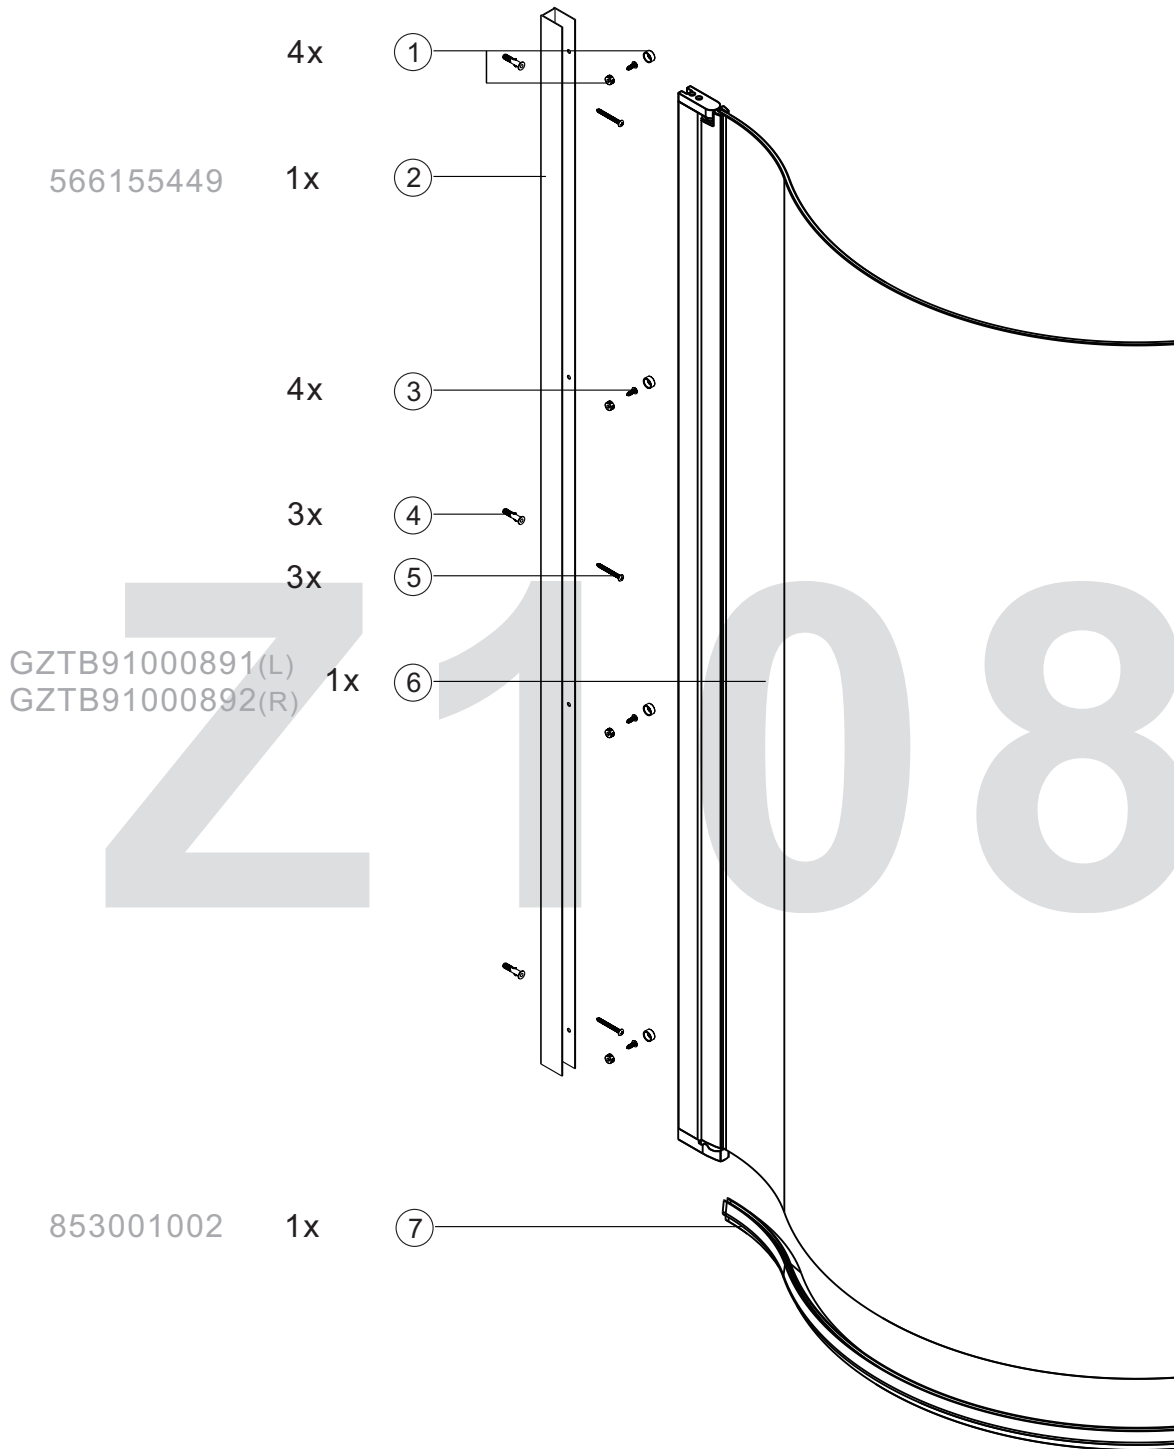

SIZE	X
760mm	753~767mm

6

RIHO

NL **RIHO International b.v.**
Hermesstraat 10
5047TS Tilburg
Netherlands
T: +31-(0)13 5728728
F: +31-(0)13 5720262
E: info@riho.nl

B **RIHO Belgium b.v.b.a**
Nijverheidslaan 27
3290 Diest
Belgium
T: +32-(0)13 314780
F: +32-(0)13 336604
E: service@riho.be