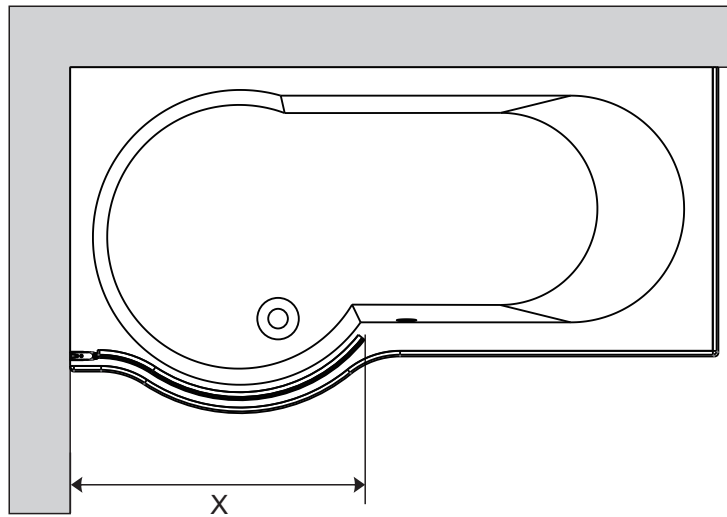

SIZE	X
760mm	753~767mm

6

RIHO

NL **RIHO International b.v.**
Hermesstraat 10
5047TS Tilburg
Netherlands
T: +31-(0)13 5728728
F: +31-(0)13 5720262
E: info@riho.nl

B **RIHO Belgium b.v.b.a**
Nijverheidslaan 27
3290 Diest
Belgium
T: +32-(0)13 314780
F: +32-(0)13 336604
E: service@riho.be