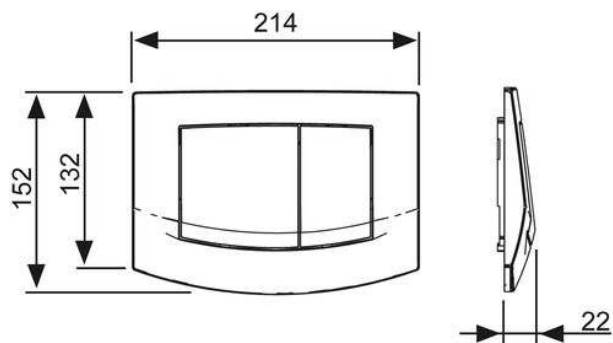

Панель смыва унитаза TECEambia для двойной системы смыва

номенклатурный номер : 9240253

Цвет: Рамка хром матовый, клавиши хром глянцевый

Выставочные образцы: Да

К 1: 1 шт.

К 2: 10 шт.

описание:

Панель смыва для смывных бачков TECE, фронтальное или верхнее расположение панели смыва. Пластиковая панель смыва, клавиши с резиновыми накладками с двух сторон. В комплект входят толкатели и крепежные элементы.

Совместима с контейнером для гигиенических таблеток.

Размеры (ш х в х г): 214 x 152 x 22 мм

данные о продажах:

наименование товара: Панель смыва унитаза TECEambia, рамка хром матовый, клавиши хром глянцевый, система двойного смыва

Группа товаров: 904

Группа продукции: 2009040010

Чертежи: