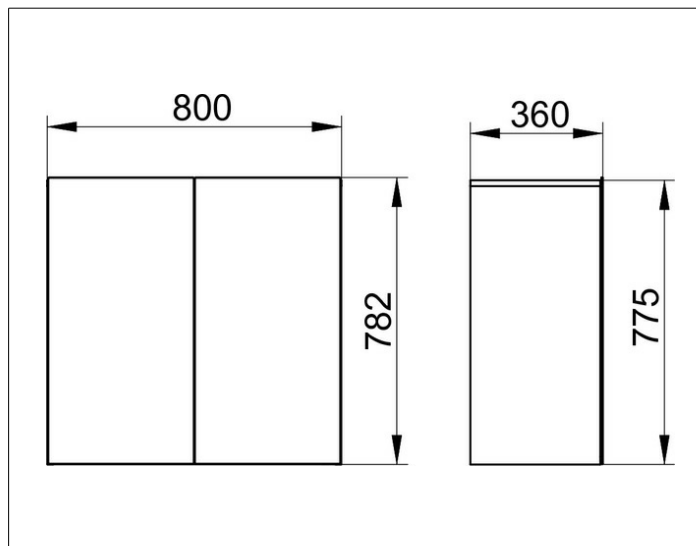

Stageline

32812XX0000 Средний шкаф

ИЗДЕЛИЕ

ЧЕРТЕЖ

ОПИСАНИЕ ИЗДЕЛИЯ

2-х дверный, с амортизатором дверцы

ОБОРУДОВАНИЕ

- 2 стеклянные полочки

ПОВЕРХНОСТЬ

18, 30, 97

ГАБАРИТЫ

800 x 782 x 360 mm