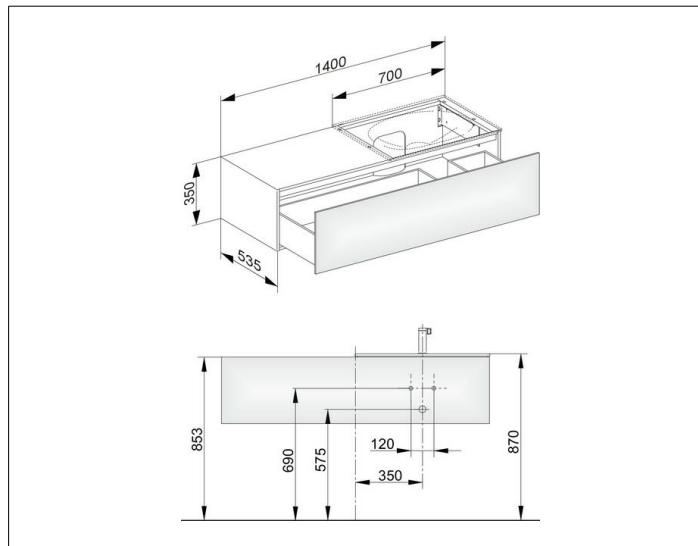

## ОПИСАНИЕ ИЗДЕЛИЯ

подходит к керамическому умывальнику арт. 31140,  
1 выдвижной фронт с нажимным открыванием push-to-open  
вкл. пластиковый сифон 1 1/4 x 32

## ОБОРУДОВАНИЕ

- 2 передвижных ящика для хранения (190 x 70 x 413 мм)

## ГАБАРИТЫ

1400 x 350 x 535 мм