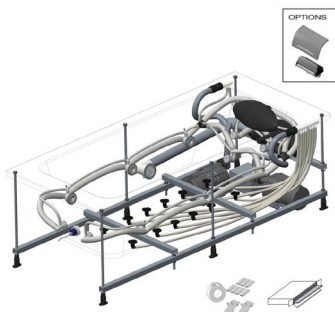

Общая информация

*В зависимости от конфигурации компьютера или настроек принтера, технических факторов и характеристик, цвета, которые Вы видите могут не полностью соответствовать настоящим цветам и являются схематическими.