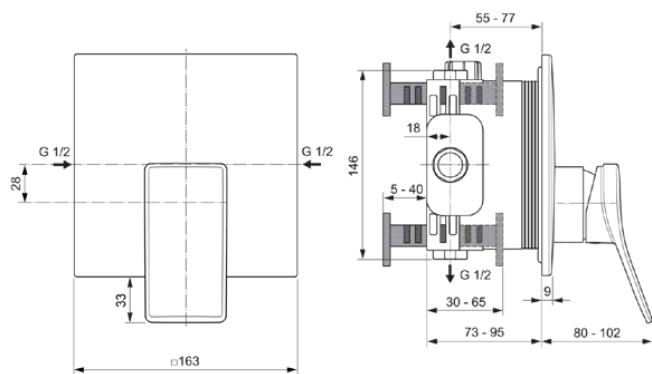

CONCA

A7373A5

CONCA | Встраиваемый смеситель для душа 163x80x196 mm в покрытии магнит, Kit 1 required (A1000), 23 l/min (3 bar) | Технология Click, EPD, Технология PVD

Фото и схема

Общая информация

Тип изделия:	Смесители для душа
Подтип изделия:	Встраиваемый смеситель для душа
Бренд:	Ideal Standard
Коллекция:	CONCA
Дизайнер:	Palomba Serafini Associati
Colour:	A5 - Магнит
Эффект обработки поверхности:	Шелковисто-матовые
Высота (мм):	196
Ширина (мм):	163
Длина / Проекция (мм):	80 - 102
Способ крепления:	Необходим внутренний комплект 1
Рекомендуемый встроенный комплект:	A1000
Вес нетто (кг):	1.34
EAN-код:	3800861085768

Спецификации с продукцией

Количество отражателей:	1
Количество ручек:	1
Код цвета:	A5
Описание цвета:	магнит
Технология Cool Body:	Нет
Запираемые S-образные соединения:	Нет
Регулируемое время смыва:	Нет
Положение ручки:	Фронтальные
Материал:	Металл
Материал отражателя (лей):	Металл
Качество материала:	Латунь

CONCA

A7373A5

CONCA | Встраиваемый смеситель для душа 163x80x196 mm в покрытии магнит, Kit 1 required (A1000), 23 l/min (3 bar) | Технология Click, EPD, Технология PVD

Спецификации с продукцией

Макс. сила потока (при 300 кПа) (л):	23
Макс. сила потока (при 300 кПа) (л) для всех типов выпуска:	23
Макс. расход воды при 300 кПа для излив:	23
Макс. рабочее давление (bar):	10
Мин. рабочее давление (bar):	0.5
PVD технология:	Да
Форма отражателя (лей):	Квадратные
Отделка поверхности:	PVD
Эффект обработки поверхности:	Шелковисто-матовые
Ограничитель температуры:	Да
Тип рукоятки:	Рычаг
Тип температурного контроля:	Ручное управление
С отражателем (ми):	Да
С рукояткой (ками):	Да
С комплектом ручного душа:	Нет
С верхним душем:	Нет
С уплотняющей прокладкой:	Да
С душевым комплектом:	Нет
Способ крепления:	Необходим внутренний комплект 1
Способ монтажа:	Настенный / встраиваемый
S-коннекторы с пониженным уровнем шума:	Нет
С S-соединениями:	Нет