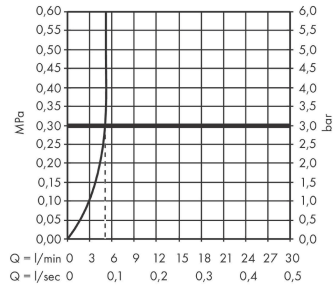

**Технология****Продукт****Чертеж**

**Vernis Shape**

**Смеситель для раковины, однорычажный, 70 CoolStart, со сливным гарнитуром**

Поверхности : **хром**      Артикульный номер: **71593000**

**График расхода воды**