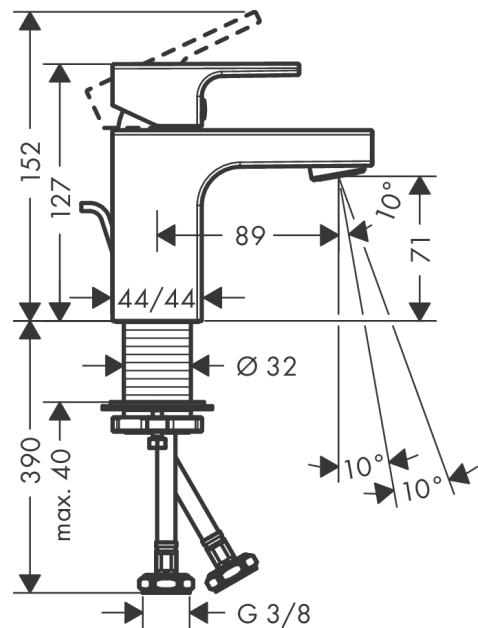

**Vernis Shape****Смеситель для раковины, однорычажный, 70 CoolStart, со сливным гарнитуром**Поверхности : **хром**    Артикульный номер: **71593000****Описание****Характеристики**

- состоит из: однорычажный смеситель для раковины, слив/перелив
- ComfortZone 70
- выступ 89 мм
- тип струи: обычная струя
- регулируемый формирователь струи
- максимальный расход воды при 3 бар: 5 л/мин
- керамический узел смешивания
- регулируемое ограничение температуры
- с изолированной подачей воды
- подходит для проточных водонагревателей
- донный клапан, 1¼"
- материал сливного набора: синтетический
- вид соединения: соединительные шланги G 3/8
- при включении воды из центрального положения рукоятки подается только холодная вода

**Технология****Продукт****Чертеж**

**Vernis Shape**

**Смеситель для раковины, однорычажный, 70 CoolStart, со сливным гарнитуром**

Поверхности : **хром**      Артикульный номер: **71593000**

**График расхода воды**

Vernis Shape

Смеситель для раковины, однорычажный, 70 CoolStart, со сливным гарнитуром

Поверхности : хром Артикульный номер: 71593000

Покомпонентное изображение

Год выпуска: >04/21

**Vernis Shape****Смеситель для раковины, однорычажный, 70 CoolStart, со сливным гарнитуром**Поверхности : **хром** Артикульный номер: **71593000****Перечень запасных частей**

Год выпуска: &gt;04/21

Позиция	Описание	Артикульный номер	PC	PU
1	handle	93684000	-	1
2	screw cover	96338000	-	1
3	flange	93680000	-	1
4	nut	93686000	-	1
5	cartridge, assy	97685000	-	1
6	locking screw for handle	95140000	-	1
7	seal	98865000	-	1
8	aerator swivelling M24x1 (5 l/min)	93834000	-	1
9	seal	93687000	-	1
10	fixing set (Ø 32)	13961000	-	1
11	lever collar	97548000	-	1
12	connection hose 450 mm M8x0,75 G3/8	97206000	-	1
13	O-ring 7x1,5	98422000	-	1
14	pull rod	93683000	-	1
a	pop up waste	92168000	-	1
b	fixation extension 35 mm	13898000	-	1