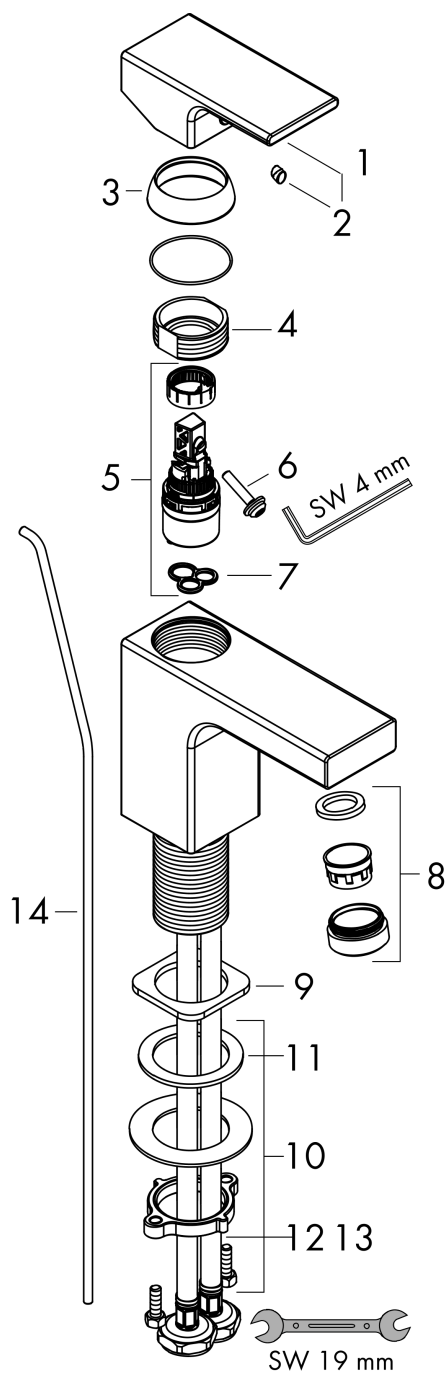

**Vernis Shape****Смеситель для раковины, однорычажный, 70 CoolStart, со сливным гарнитуром**Поверхности : **хром**    Артикульный номер: **71593000****Описание****Характеристики**

- состоит из: однорычажный смеситель для раковины, слив/перелив
- ComfortZone 70
- выступ 89 мм
- тип струи: обычная струя
- регулируемый формирователь струи
- максимальный расход воды при 3 бар: 5 л/мин
- керамический узел смешивания
- регулируемое ограничение температуры
- с изолированной подачей воды
- подходит для проточных водонагревателей
- донный клапан, 1¼"
- материал сливного набора: синтетический
- вид соединения: соединительные шланги G 3/8
- при включении воды из центрального положения рукоятки подается только холодная вода

**Технология****Продукт****Чертеж**

**Vernis Shape**

**Смеситель для раковины, однорычажный, 70 CoolStart, со сливным гарнитуром**

Поверхности : **хром**      Артикульный номер: **71593000**

**График расхода воды**

Vernis Shape

Смеситель для раковины, однорычажный, 70 CoolStart, со сливным гарнитуром

Поверхности : хром Артикульный номер: 71593000

Покомпонентное изображение

Год выпуска: >04/21

**Vernis Shape****Смеситель для раковины, однорычажный, 70 CoolStart, со сливным гарнитуром**Поверхности : **хром** Артикульный номер: **71593000****Перечень запасных частей**

Год выпуска: &gt;04/21

Позиция	Описание	Артикульный номер	PC	PU
1	handle	93684000	-	1
2	screw cover	96338000	-	1
3	flange	93680000	-	1
4	nut	93686000	-	1
5	cartridge, assy	97685000	-	1
6	locking screw for handle	95140000	-	1
7	seal	98865000	-	1
8	aerator swivelling M24x1 (5 l/min)	93834000	-	1
9	seal	93687000	-	1
10	fixing set (Ø 32)	13961000	-	1
11	lever collar	97548000	-	1
12	connection hose 450 mm M8x0,75 G3/8	97206000	-	1
13	O-ring 7x1,5	98422000	-	1
14	pull rod	93683000	-	1
a	pop up waste	92168000	-	1
b	fixation extension 35 mm	13898000	-	1