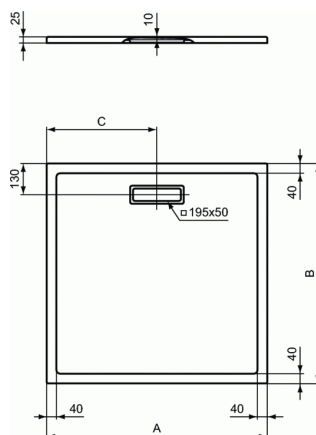

Артикул продукта: T4467

ULTRA FLAT NEW

Душевой поддон 90 x 90 см

	A	B	C
T4465	700	700	350
T4466	800	800	400
T4467	900	900	450
T4488	1000	1000	500

Душевой поддон 90 x 90 см

ПОКРЫТИЕ/ЦВЕТ*

01

V1