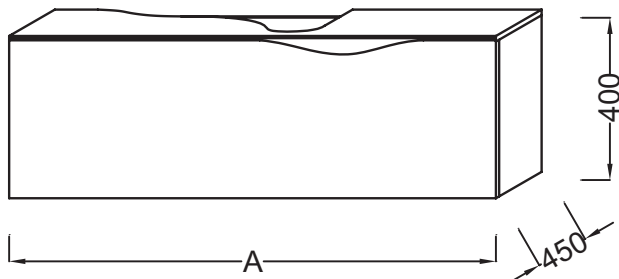

EB2001

Коллекция: STILLNESS

Отделки*:

G1C - Белый Блестящий Лак P6 - Naturalный Дуб P7 - Naturalный Темный Дуб M71 - Нежно-розовый

Общие характеристики:

Технические характеристики

• Размеры (см): Ш120,5 (отделка лак)/121,1 (отделка дуб) x Г 45 x В 40 см

• Вес: 37 кг

Продукты для комплектации

- E1292: Керамическая столешница
- E1292-09: Керамическая столешница

Связанные продукты

- E1303:
- E1304:
- EB2006D: Подвесная колонна 40 см, шарниры справа
- EB2004: Дополнительный модуль 80 см
- EB2005: Дополнительный модуль 40 см
- EB2006G: Подвесная колонна 40 см, шарниры слева
- EB2008:
- EB918: Пара

Общая информация

	EB2001-G1C EB2001-M71	EB2001-P6 EB2001-P7
A (mm)	1205	1211

Спецификация продукта: Мебель под раковину-столешницу E1292 120 см. EB2001. Коллекция: STILLNESS. Размеры (см): Ш120,5 (отделка лак)/121,1 (отделка дуб) x Г 45 x В 40 см. Вес: 37 кг.