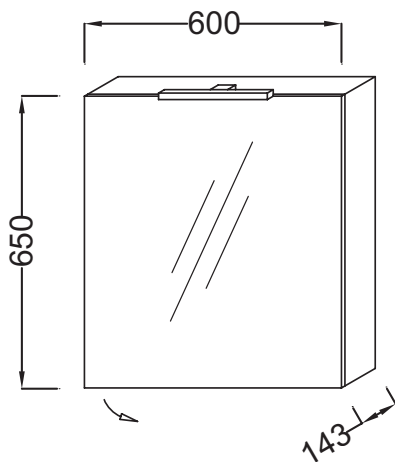

EB795DRU

Коллекция: ODEON UP

Отделки*:

Общие характеристики:

Преимущества для конечного пользователя

- Оптимизированное хранение: зеркальная двойная дверца, 2 стеклянные полки на отделении
- Практичность: светодиодная подсветка, 1 магнит
- Продуманность: розетка и инфракрасный выключатель

Технические характеристики

- РАЗМЕРЫ (СМ): 60 x 14 x 65 см
- МЕСТО ДЛЯ ХРАНЕНИЯ: 1 дверца с двойным зеркалом
- РЕШЕНИЕ ХРАНЕНИЯ: Дверцы
- Правосторонняя: шарниры справа
- Матовое покрытие: внешние и боковые панели
- ВЕС: 14,3 кг
- ВКЛЮЧЕНИЕ: 230В, 3.5Вт, класс II, IP 44
- МОДЕЛЬ: Правосторонняя
- Лакированное покрытие: внутренняя сторона серого цвета

Технический чертёж

Спецификация продукта: Зеркальный шкаф 60 см. EB795DRU. Коллекция: ODEON UP. РАЗМЕРЫ (СМ): 60 x 14 x 65 см. ВЕС: 14,3 кг. МЕСТО ДЛЯ ХРАНЕНИЯ: 1 дверца с двойным зеркалом. ВКЛЮЧЕНИЕ: 230В, 3.5Вт, класс II, IP 44. РЕШЕНИЕ ХРАНЕНИЯ: Дверцы. МОДЕЛЬ: Правосторонняя. Правосторонняя: шарниры справа. Лакированное покрытие: внутренняя сторона серого цвета. Матовое покрытие: внешние и боковые панели.