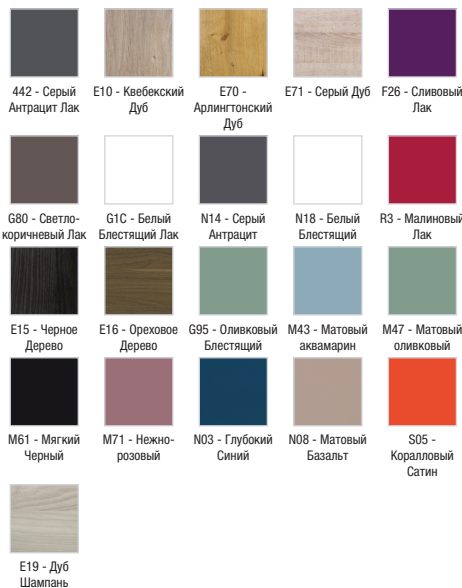

EB795DRU

Коллекция: ODEON UP

Отделки*:

Общие характеристики:

Преимущества для конечного пользователя

- Оптимизированное хранение: зеркальная двойная дверца, 2 стеклянные полки на отделении
- Практичность: светодиодная подсветка, 1 магнит
- Продуманность: розетка и инфракрасный выключатель