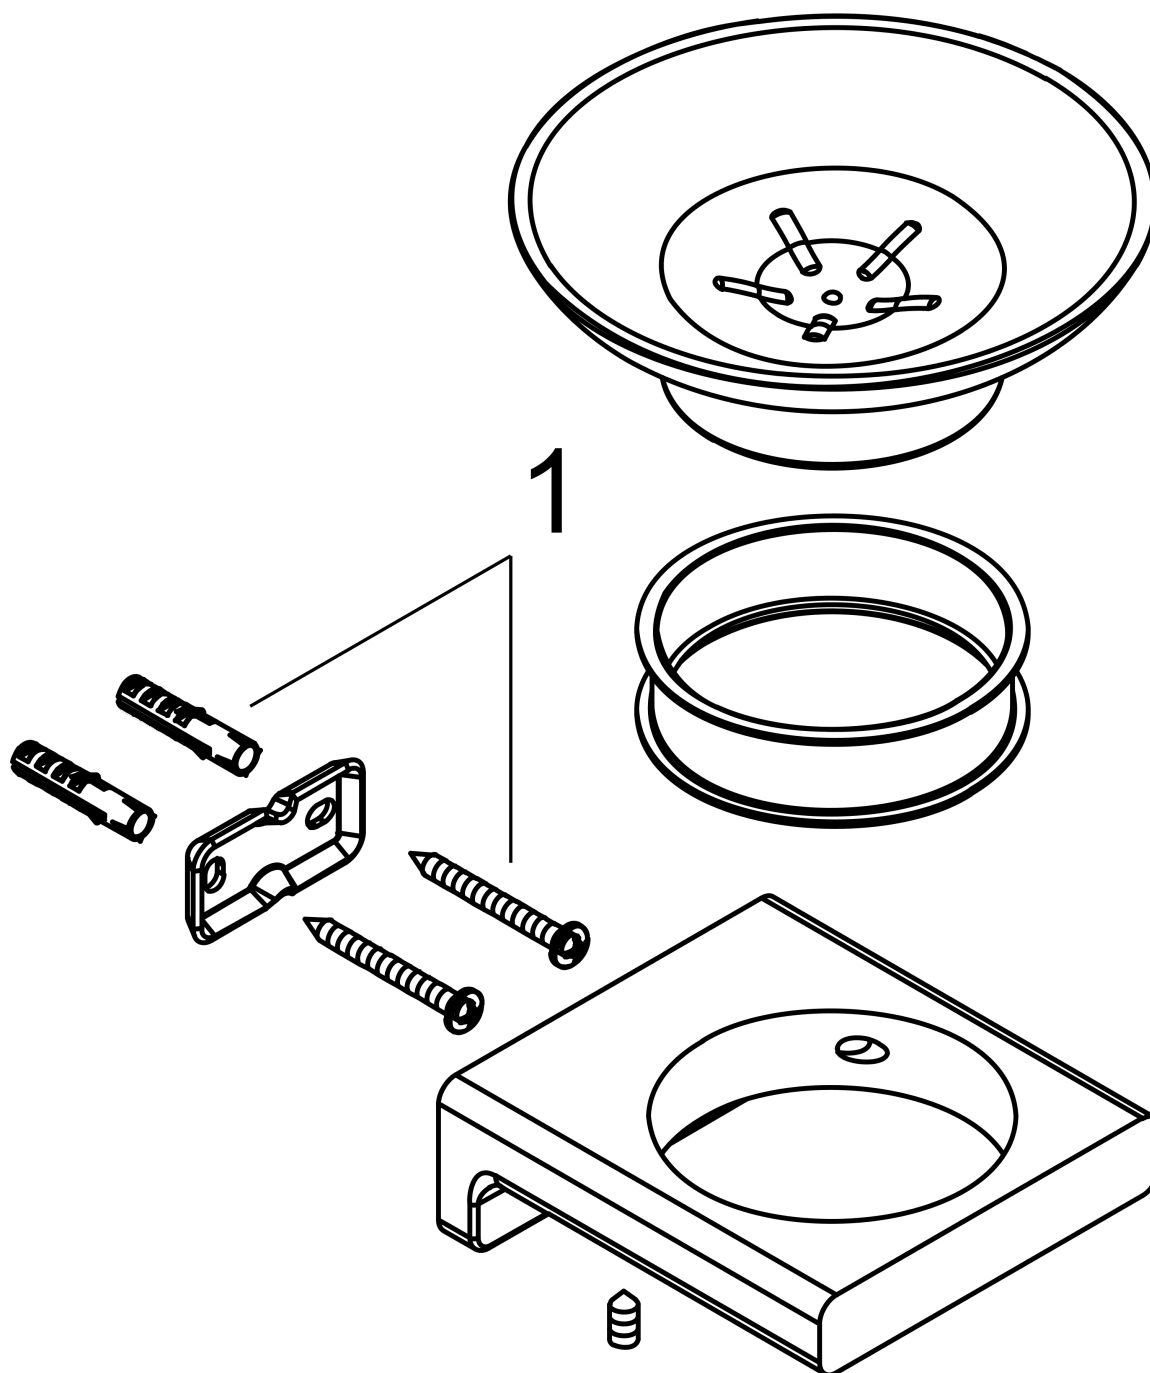

**AddStoris****Мыльница**Поверхности : **хром**    Артикульный номер: **41746000****Описание****Характеристики**

- настенный монтаж
- material recess: керамика
- материал держателя: металл
- с монтажным материалом
- concealed fastening
- расстояние между отверстиями: 26 мм
- диаметр отверстия: 6 мм

**Награды за дизайн**

reddot winner 2021

**Продукт****Чертеж**

AddStoris

Мыльница

Поверхности : хром      Артикульный номер: 41746000

Покомпонентное изображение

Год выпуска: >04/21

**AddStoris****Мыльница**Поверхности : **хром**    Артикульный номер: **41746000****Перечень запасных частей**Год выпуска: **>04/21**

<b>Позиция</b>	<b>Описание</b>	<b>Артикульный номер</b>	<b>PC</b>	<b>PU</b>
1	mounting set	40915000	-	1