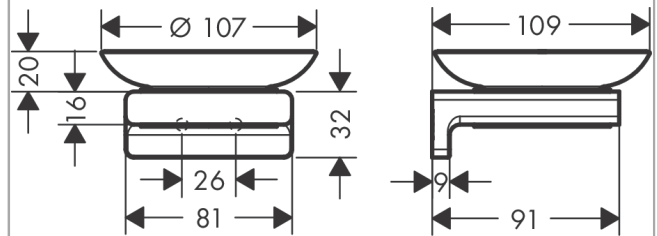

**AddStoris****Мыльница**Поверхности : **хром**    Артикульный номер: **41746000****Описание****Характеристики**

- настенный монтаж
- material recess: керамика
- материал держателя: металл
- с монтажным материалом
- concealed fastening
- расстояние между отверстиями: 26 мм
- диаметр отверстия: 6 мм

**Награды за дизайн**

reddot winner 2021

**Продукт****Чертеж**

AddStoris

Мыльница

Поверхности : хром      Артикульный номер: 41746000

Покомпонентное изображение

Год выпуска: >04/21

**AddStoris****Мыльница**Поверхности : **хром**    Артикульный номер: **41746000****Перечень запасных частей**Год выпуска: **>04/21**

<b>Позиция</b>	<b>Описание</b>	<b>Артикульный номер</b>	<b>PC</b>	<b>PU</b>
1	mounting set	40915000	-	1