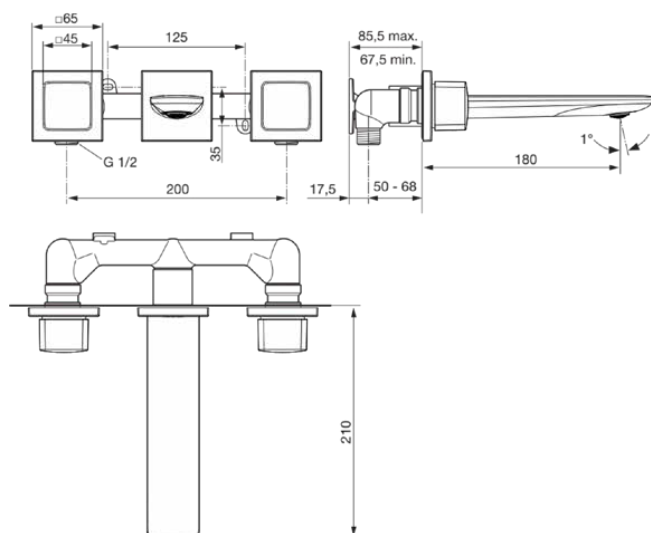

## A7445GN

CONCA | Двухрукоятковый смеситель для раковины 265x210x65 mm, 180 mm проекция излива в покрытии серебряный шторм, Kit 1 included, 5 l/min (3 bar), без сифона | Ограничитель Ecoflow, Технология PVD

### Общая информация

Тип изделия:	Смесители для умывальника
Подтип изделия:	Двухрукоятковый смеситель для раковины
Бренд:	Ideal Standard
Коллекция:	CONCA
Дизайнер:	Palomba Serafini Associati
Colour:	GN - Серебряный Шторм
Эффект обработки поверхности:	Шелковисто-матовые
Высота (мм):	65
Ширина (мм):	265
Длина / Проекция (мм):	210
Способ крепления:	Внутренний комплект 1 включен
Вес нетто (кг):	2.75
EAN-код:	3800861093411