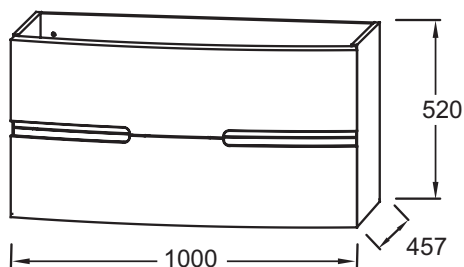

Преимущества для конечного пользователя

- БЕСШУМНОЕ ЗАКРЫТИЕ : Ящики оснащены доводчиками

Технические характеристики

- РАЗМЕРЫ (CM) : 100 x 45.70 x 52 см
- МАТЕРИАЛ : Лак
- TYPE DE RANGEMENT : Выдвижные ящики
- PRISE USB : Non

Продукты для комплектации

- EB1881RU : Раковина-столешница из искусственного мрамора 100 см, 1 раковина
- EB1885RU : Стеклопанель раковины-столешницы 100 см

Преимущества при монтаже

- ПРОСТАЯ УСТАНОВКА : Подвесная мебель

- ВЕС : 37 кг
- ТИП УСТАНОВКИ : Подвесная
- PRISE ELECTRIQUE : Non
- FIXATION : Необходимо выбрать монтажный набор исходя из настенных кронштейнов

Связанные продукты

- EB1144 : Круглое зеркало 70 см
- EB1177 : Круглое зеркало Ф 70 см
- EB1436 : Круглое зеркало 70 см
- EB1289 : Зеркало 70 см с освещением и рамой
- EB1892LRU : Колонна 147 см, 2 дверцы
- EB1892RRU : Колонна 147 см, 2 дверцы
- EB1893LRU : Колонна 175 см, 2 дверцы

Технический чертёж

Спецификация продукта : Мебель для раковины-столешницы, 100 см, 2 ящика. EB1889RU. Коллекция : NONA. РАЗМЕРЫ (CM) : 100 x 45.70 x 52 см. ВЕС : 37 кг. МАТЕРИАЛ : Лак. ТИП УСТАНОВКИ : Подвесная. TYPE DE RANGEMENT : Выдвижные ящики. PRISE ELECTRIQUE : Non. PRISE USB : Non. FIXATION : Необходимо выбрать монтажный набор исходя из настенных кронштейнов.