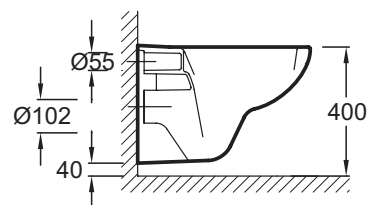

E4187

Коллекция: RATIO

Отделки*:

00 - Белый

Общие характеристики:

Преимущества для конечного пользователя

- Простой уход: гладкая, глазированная поверхность
- Идеально подобранная высота: низкий для детей, приподнятый для людей с ограниченными возможностями

Технические характеристики

- РАЗМЕРЫ (СМ): 53,50 x 36 см
- ТИП УСТАНОВКИ: Подвесная
- ОБОД: С ободом
- КРЫШКА-СИДЕНЬЕ: Не входит в комплект
- УПАКОВКА: Единая упаковка
- От центра до центра 180 мм
- ВЕС: 15 кг
- РАСХОД ВОДЫ: Стандарт: 3/6 л
- ПРОДУКТ В КОМПЛЕКТЕ: (крышка-сиденье заказывается отдельно)
- ГАРАНТИЯ НА КЕРАМИКУ: 25 лет
- КРЕПЕЖ ЧАШИ УНИТАЗА: стандартные
- Модель без отверстий для сиденья E4187G-Y1

Продукты для комплектации

- E4267
- E70021

Общая информация

Спецификация продукта: Подвесной унитаз 53,5 x 36 см. E4187. Коллекция: RATIO. РАЗМЕРЫ (СМ): 53,50 x 36 см. ВЕС: 15 кг. ТИП УСТАНОВКИ: Подвесная. РАСХОД ВОДЫ: Стандарт: 3/6 л. ОБОД: С ободом. ПРОДУКТ В КОМПЛЕКТЕ: (крышка-сиденье заказывается отдельно). КРЫШКА-СИДЕНЬЕ: Не входит в комплект. ГАРАНТИЯ НА КЕРАМИКУ: 25 лет. УПАКОВКА: Единая упаковка. КРЕПЕЖ ЧАШИ УНИТАЗА: стандартные. От центра до центра 180 мм. Модель без отверстий для сиденья E4187G-Y1.