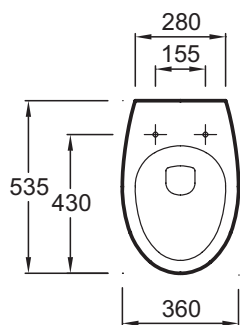

E4187

Коллекция: RATIO

Отделки*:

00 - Белый

Общие характеристики:

Преимущества для конечного пользователя

- Простой уход: гладкая, глазированная поверхность
- Идеально подобранная высота: низкий для детей, приподнятый для людей с ограниченными возможностями

Технические характеристики

- РАЗМЕРЫ (СМ): 53,50 x 36 см
- ТИП УСТАНОВКИ: Подвесная
- ОБОД: С ободом
- КРЫШКА-СИДЕНЬЕ: Не входит в комплект
- УПАКОВКА: Единая упаковка
- От центра до центра 180 мм
- ВЕС: 15 кг
- РАСХОД ВОДЫ: Стандарт: 3/6 л
- ПРОДУКТ В КОМПЛЕКТЕ: (крышка-сиденье заказывается отдельно)
- ГАРАНТИЯ НА КЕРАМИКУ: 25 лет
- КРЕПЕЖ ЧАШИ УНИТАЗА: стандартные
- Модель без отверстий для сиденья E4187G-Y1

Продукты для комплектации

- E4267
- E70021

Общая информация

Спецификация продукта: Подвесной унитаз 53,5 x 36 см. E4187. Коллекция: RATIO. РАЗМЕРЫ (СМ): 53,50 x 36 см. ВЕС: 15 кг. ТИП УСТАНОВКИ: Подвесная. РАСХОД ВОДЫ: Стандарт: 3/6 л. ОБОД: С ободом. ПРОДУКТ В КОМПЛЕКТЕ: (крышка-сиденье заказывается отдельно). КРЫШКА-СИДЕНЬЕ: Не входит в комплект. ГАРАНТИЯ НА КЕРАМИКУ: 25 лет. УПАКОВКА: Единая упаковка. КРЕПЕЖ ЧАШИ УНИТАЗА: стандартные. От центра до центра 180 мм. Модель без отверстий для сиденья E4187G-Y1.