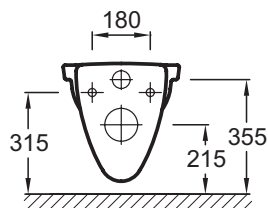

E4187

Коллекция: RATIO

Отделки*:

00 - Белый

Общие характеристики:

Преимущества для конечного пользователя

- Простой уход: гладкая, глазированная поверхность
- Идеально подобранная высота: низкий для детей, приподнятый для людей с ограниченными возможностями

Технические характеристики

- РАЗМЕРЫ (СМ): 53,50 x 36 см
- ТИП УСТАНОВКИ: Подвесная
- ОБОД: С ободом
- КРЫШКА-СИДЕНЬЕ: Не входит в комплект
- УПАКОВКА: Единая упаковка
- От центра до центра 180 мм
- ВЕС: 15 кг
- РАСХОД ВОДЫ: Стандарт: 3/6 л
- ПРОДУКТ В КОМПЛЕКТЕ: (крышка-сиденье заказывается отдельно)
- ГАРАНТИЯ НА КЕРАМИКУ: 25 лет
- КРЕПЕЖ ЧАШИ УНИТАЗА: стандартные
- Модель без отверстий для сиденья E4187G-Y1

Продукты для комплектации

- E4267
- E70021

Общая информация

Спецификация продукта: Подвесной унитаз 53,5 x 36 см. E4187. Коллекция: RATIO. РАЗМЕРЫ (СМ): 53,50 x 36 см. ВЕС: 15 кг. ТИП УСТАНОВКИ: Подвесная. РАСХОД ВОДЫ: Стандарт: 3/6 л. ОБОД: С ободом. ПРОДУКТ В КОМПЛЕКТЕ: (крышка-сиденье заказывается отдельно). КРЫШКА-СИДЕНЬЕ: Не входит в комплект. ГАРАНТИЯ НА КЕРАМИКУ: 25 лет. УПАКОВКА: Единая упаковка. КРЕПЕЖ ЧАШИ УНИТАЗА: стандартные. От центра до центра 180 мм. Модель без отверстий для сиденья E4187G-Y1.