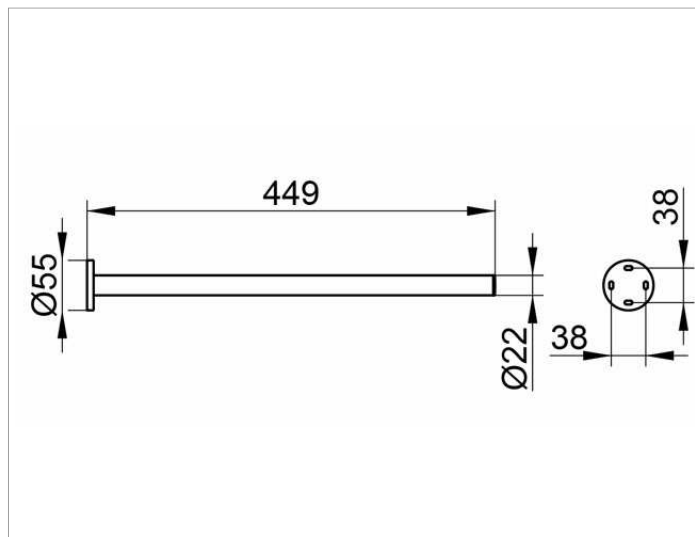

Plan
14920010000 Полотенцедержатель

ИЗДЕЛИЕ

ЧЕРТЕЖ

ОПИСАНИЕ ИЗДЕЛИЯ

одинарный, неповоротный

поверхность

хром

Габариты

450 mm