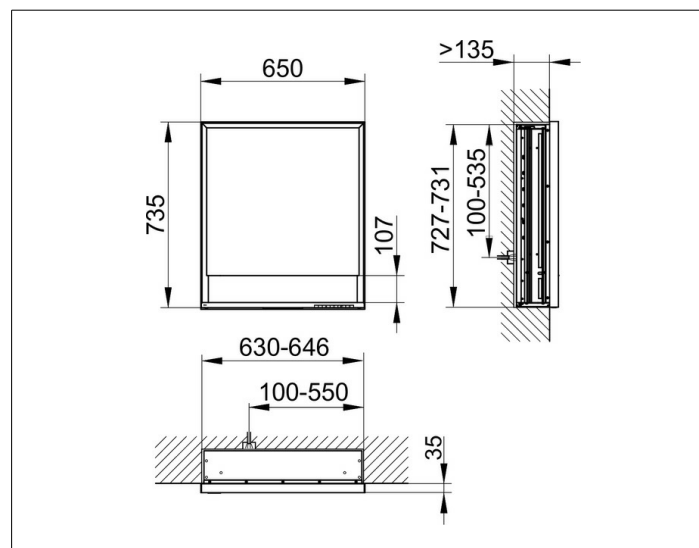

**Royal Lumos**

14311171201 Зеркальный шкаф

**ИЗДЕЛИЕ****ЧЕРТЕЖ****ОПИСАНИЕ ИЗДЕЛИЯ**

для встраиваемого монтажа,  
бесступенчатая настройка тона подсветки от 2700 Кельвин (теплая белая) до 6500 Кельвин (дневной свет),  
поворотная дверца с двусторонним озеркаливанием,  
стекла, корпус из анодированного серебристого алюминия,  
задняя стенка зеркальная

**ПОВЕРХНОСТЬ**

алюминий серебристый анодированный/петли

**ГАБАРИТЫ**

650 x 735 x 165 mm