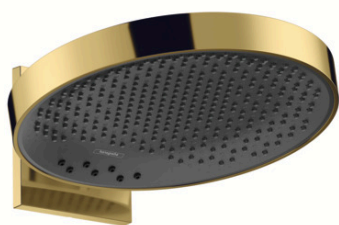

Rainfinity**Верхний душ 360 3jet с настенным креплением**Поверхности : **полир. золото** Артикульный номер: **26234990****Описание****Характеристики**

- состоит из: верхний душ, настенный вывод
- размер душевого диска: 360 мм
- тип струи: PowderRain, Intense PowderRain, RainStream
- выступ 381 мм
- средний распылительный диск: 205 мм
- рамка: металл
- материал душевого диска: алюминий
- поверхность душевого диска: графит
- Регулировка душа по вертикали в пределах 10-30°
- максимальный расход воды при 3 бар: 28,1 л/мин
- расход воды PowderRain (при 3 барах): 20 л/мин
- расход воды в режиме Intense PowderRain (при 3 барах): 18 л/мин
- расход воды для струи RainStream (при 3 бар): 16 л / мин
- управление тремя зонами струй осуществляется посредством трех вентилях или одного переключающего вентиля с тремя ответвлениями
- съемный верхний душ для очистки
- монтаж: стена, скрытый монтаж с помощью iBox Universal

Технология**Награды за дизайн****Продукт****Чертеж**

Rainfinity

Верхний душ 360 3jet с настенным креплением

Поверхности : полир. золото Артикулный номер: 26234990

График расхода воды

Расход измерен практически с помощью соответствующей арматуры (термостат/смеситель/скрытый клапан).

Rainfinity

Верхний душ 360 3jet с настенным креплением

Поверхности : **полир. золото** Артикульный номер: **26234990**

Пример монтажа

Rainfinity 360 3jet
26234XXX

Rainfinity 250 3jet
26232XXX