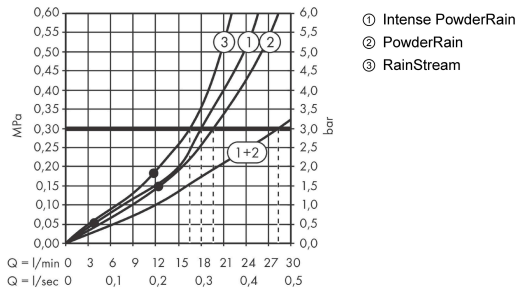

Rainfinity**Верхний душ 360 3jet с настенным креплением**Поверхности : **полир. золото** Артикульный номер: **26234990****Описание****Характеристики**

- состоит из: верхний душ, настенный вывод
- размер душевого диска: 360 мм
- тип струи: PowderRain, Intense PowderRain, RainStream
- выступ 381 мм
- средний распылительный диск: 205 мм
- рамка: металл
- материал душевого диска: алюминий
- поверхность душевого диска: графит
- Регулировка душа по вертикали в пределах 10-30°
- максимальный расход воды при 3 бар: 28,1 л/мин
- расход воды PowderRain (при 3 барах): 20 л/мин
- расход воды в режиме Intense PowderRain (при 3 барах): 18 л/мин
- расход воды для струи RainStream (при 3 бар): 16 л / мин
- управление тремя зонами струй осуществляется посредством трех вентилях или одного переключающего вентиля с тремя ответвлениями
- съемный верхний душ для очистки
- монтаж: стена, скрытый монтаж с помощью iBox Universal

Технология**Награды за дизайн****Продукт****Чертеж**

Rainfinity

Верхний душ 360 3jet с настенным креплением

Поверхности : полир. золото Артикулный номер: 26234990

График расхода воды

Расход измерен практически с помощью соответствующей арматуры (термостат/смеситель/скрытый клапан).