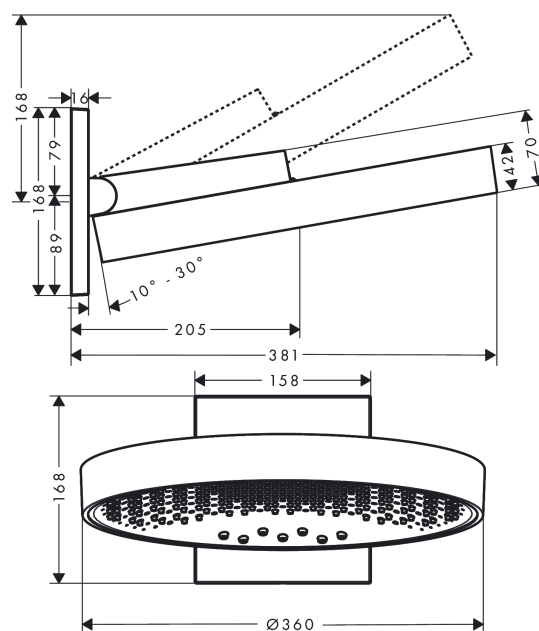

Rainfinity**Верхний душ 360 3jet с настенным креплением**Поверхности : **полир. золото** Артикульный номер: **26234990****Описание****Характеристики**

- состоит из: верхний душ, настенный вывод
- размер душевого диска: 360 мм
- тип струи: PowderRain, Intense PowderRain, RainStream
- выступ 381 мм
- средний распылительный диск: 205 мм
- рамка: металл
- материал душевого диска: алюминий
- поверхность душевого диска: графит
- Регулировка душа по вертикали в пределах 10-30°
- максимальный расход воды при 3 бар: 28,1 л/мин
- расход воды PowderRain (при 3 барах): 20 л/мин
- расход воды в режиме Intense PowderRain (при 3 барах): 18 л/мин
- расход воды для струи RainStream (при 3 бар): 16 л / мин
- управление тремя зонами струй осуществляется посредством трех вентилях или одного переключающего вентиля с тремя ответвлениями
- съемный верхний душ для очистки
- монтаж: стена, скрытый монтаж с помощью iBox Universal

Технология**Награды за дизайн****Продукт****Чертеж**

Rainfinity

Верхний душ 360 3jet с настенным креплением

Поверхности : полир. золото Артикулный номер: 26234990

График расхода воды

Расход измерен практически с помощью соответствующей арматуры (термостат/смеситель/скрытый клапан).

Rainfinity

Верхний душ 360 3jet с настенным креплением

Поверхности : **полир. золото** Артикульный номер: **26234990**

Пример монтажа

Rainfinity 360 3jet
26234XXX

Rainfinity 250 3jet
26232XXX