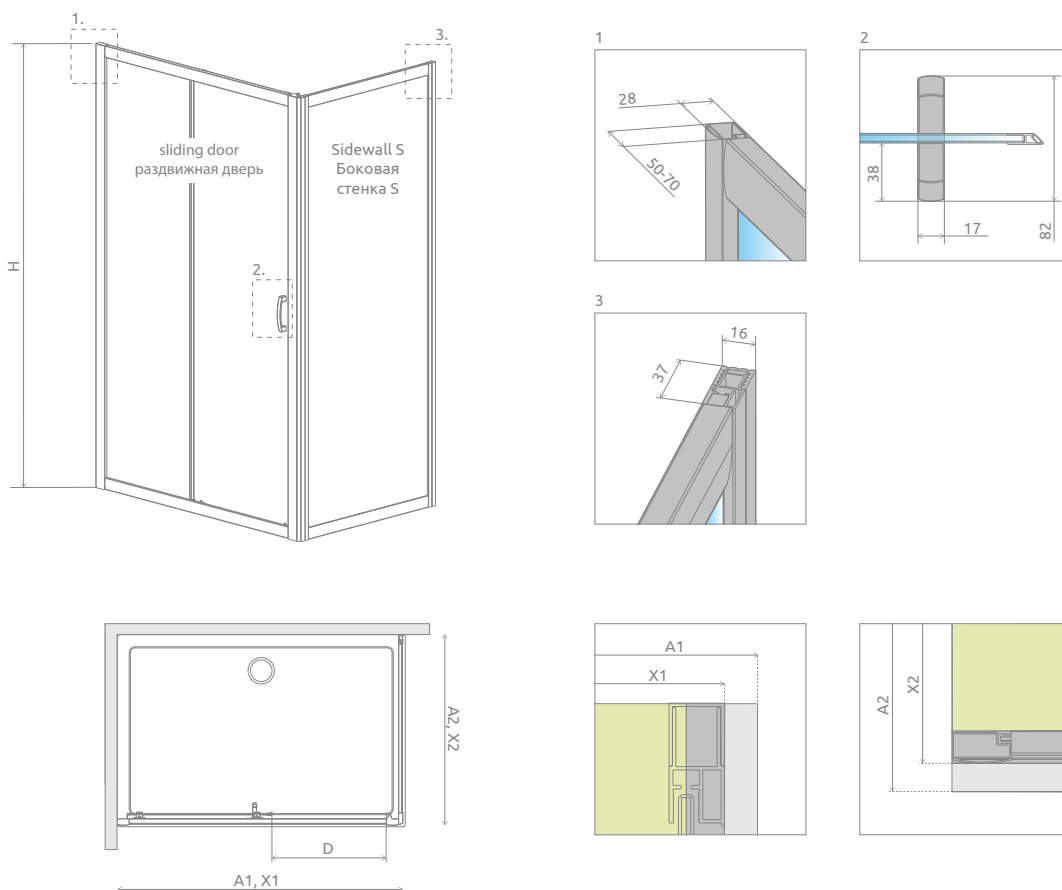

The shower enclosure Premium Plus DWJ+S consists of 2 parts: a door and a sidewall. Each part has individual article number. When making an order please provide us with two article numbers defining your choice of door and side wall glass finish.

Кабина универсальная. Можно устанавливать как левую, так и правую версию.

SLIDING DOOR | РАЗДВИЖНАЯ ДВЕРЬ

Model Модель	Tray width (A1) Ширина поддона (A1)	Height (H) Высота (H)	TRANSPARENT GLASS ПРОЗРАЧНОЕ СТЕКЛО	GLASS FINISH ЦВЕТ СТЕКЛА	
			Art. No. № арт.	Fabric Фабрик	Brown Коричневое
				Art. No. № арт.	Art. No. № арт.
DWJ 100	1000	1900	33303-01-01N	33303-01-06N	33303-01-08N
DWJ 110	1100	1900	33302-01-01N	33302-01-06N	—
DWJ 120	1200	1900	33313-01-01N	33313-01-06N	33313-01-08N
DWJ 130	1300	1900	33333-01-01N	33333-01-06N	—
DWJ 140	1400	1900	33323-01-01N	33323-01-06N	33323-01-08N
DWJ 150	1500	1900	33343-01-01N	33343-01-06N	—

SIDEWALL | БОКОВАЯ СТЕНКА

Model Модель	Tray width (A2) Ширина поддона (A2)	Height (H) Высота (H)	TRANSPARENT GLASS ПРОЗРАЧНОЕ СТЕКЛО	GLASS FINISH ЦВЕТ СТЕКЛА	
			Art. No. № арт.	Fabric Фабрик	Brown Коричневое
				Art. No. № арт.	Art. No. № арт.
S 70	700	1900	33401-01-01N	—	—
S 75	750	1900	33402-01-01N	—	—
S 80	800	1900	33413-01-01N	33413-01-06N	33413-01-08N
S 90	900	1900	33403-01-01N	33403-01-06N	33403-01-08N
S 100	1000	1900	33423-01-01N	33423-01-06N	33423-01-08N

It is possible to construct a wall-adjacent shower enclosure, in this case, please contact Customer Service Department.

Доступны также П-образные кабины. Внимание! Стандартная дверь и две стандартные стенки создадут нестандартное изделие, которое не поместится на стандартном поддоне. В таком случае надо заказать дверь уже стандартной.