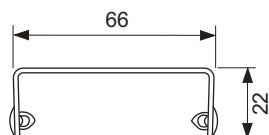

Декоративная решетка TECEdrainline "quadratum",
нержавеющая сталь, глянец или сатин, для душевого канала,
прямая

номенклатурный номер : 600751

Номинальная
длина: 700 мм
Поверхность: сатин
К 1: 1 шт.

описание:

Декоративная решетка для душевого канала TECEdrainline (прямого) из нержавеющей стали (глянец/сатин) для установки в корпус канала, класс нагрузки КЗ — испытательная нагрузка 300 кг.

Максимальное сопротивление скольжению босых ног на мокрой поверхности, класс С согласно DIN 51097 (для поверхности «сатин»).

данные о продажах:

наименование товара: Декоративная решетка TECEdrainline "quadratum" 700 мм нержавеющая сталь, сатин, прямая

Группа товаров: 600

Группа продукции: 3006000050

Чертежи:

Запасные части:

- | | | |
|---|--------|------------------------------|
| 1 | 668014 | Крючок для извлечения основы |
| 2 | 668016 | Уплотняющие вставки (10 шт.) |