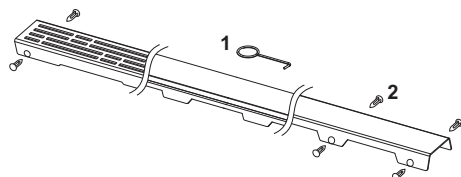

Декоративная решетка TECEdrainline "quadratum",
нержавеющая сталь, глянец или сатин, для душевого канала,
прямая

номенклатурный номер : 600751

Номинальная
длина: 700 мм
Поверхность: сатин
К 1: 1 шт.

описание:

Декоративная решетка для душевого канала TECEdrainline (прямого) из нержавеющей стали (глянец/сатин) для установки в корпус канала, класс нагрузки КЗ — испытательная нагрузка 300 кг.

Максимальное сопротивление скольжению босых ног на мокрой поверхности, класс С согласно DIN 51097 (для поверхности «сатин»).

данные о продажах:

наименование товара: Декоративная решетка TECEdrainline "quadratum" 700 мм нержавеющая сталь, сатин, прямая

Группа товаров: 600

Группа продукции: 3006000050

Чертежи:

Запасные части:

- | | | |
|---|--------|------------------------------|
| 1 | 668014 | Крючок для извлечения основы |
| 2 | 668016 | Уплотняющие вставки (10 шт.) |