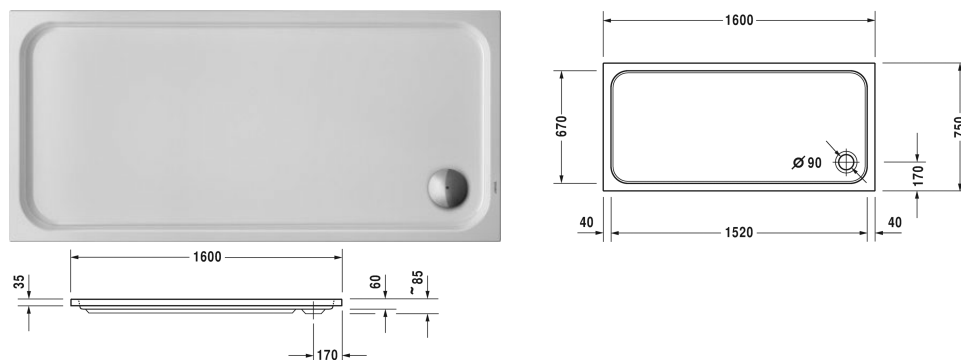

D-Code Душевой поддон # 720164000000000 / 720164000000001

| < 1600 мм > |

Душевой поддон	Размеры	Вес	Номер заказа
прямоугольный вариант, сантехнический акрил, 85 мм			
Цвета			
00 Белый Alpin			
Вариант			
Душевой поддон	1600 x 750 мм	25,000 кг	720164000000000
Душевой поддон с Antislip	1600 x 750 мм	25,000 кг	720164000000001
Принадлежности для душевого поддона			
Комплект звукоизоляции для поддонов из акрила В составе: анкера для душевых поддонов со звукоизоляцией, ножки для душа со звукоизоляцией, битумные маты, настенный профиль # 790126			791369
Опора для поддона для # 720164			792409
Выпуск для душевого поддона хром			791260
Ножки с боковой длиной ≥ 1500 мм			790158
Звукоизоляционный профиль для поглощения шума, Длина: 3300 мм			790126
Анкер для ванны для монтажа и опоры ванн и душевых поддонов D-code, 3 штуки			790125

Все чертежи содержат необходимые размеры с соблюдением стандартных допусков. Они указаны в мм и не являются обязательными. Точные размеры, в частности для монтажа по индивидуальному заказу, можно получить только по готовому изделию.