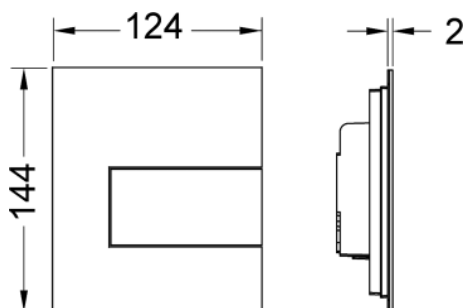

**Металлическая панель смыва TECEsquare с картриджем для писсуара**

номенклатурный номер : 9242814

Цвет: Белый матовый  
Выставочные образцы: —  
К 1: 1 шт.  
К 2: 10 шт.

**описание:**

Полный комплект для сборки корпуса сливного клапана TECE U 1;  
Категории сливного клапана 1.5 и 4 (EN 12541);  
Регулируемый объем смыва 1, 2 или 4 литра;  
Минимальное рабочее давление в системе — 0,5 бар.

Комплект поставки:

- Картридж сливного клапана
- Сверхплоская металлическая панель смыва, установочная высота 2 мм
- Толкатель и крепежные элементы

Размеры (ш x в x г): 124 x 144 x 2 мм

**данные о продажах:**

наименование товара: Металлическая панель смыва писсуара TECEsquare, в комплекте с картриджем, белая матовая  
Группа товаров: 904  
Группа продукции: 2009040070

**Чертежи:**