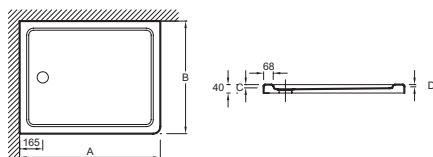

Технический чертёж

mm	A	B	C	D	
E62461	900	760	25	14	9
E62484	1000	700	25	12	9
E62446	1000	760	25	12	9
E62447	1000	800	25	12	9
E62448	1100	800	25	12	11
E62485	1200	700	25	9	11
E62449	1200	760	25	9	11
E62450	1200	800	25	9	11
E62451	1200	900	25	9	11
E62486	1400	700	25	5	13
E62452	1400	760	25	5	13
E62453	1400	800	25	5	13
E62481	1400	900	25	4	13
E62487	1500	700	24	3	13
E62454	1500	760	24	3	13
E62455	1600	700	24	4	13
E62456	1600	760	24	4	13
E62482	1600	900	24	4	13
E62457	1700	700	24	4	13
E62458	1700	760	24	4	13
E62483	1700	900	24	4	13

Спецификация продукта: прямоугольный душевой поддон. E62447-F. Коллекция: FLIGHT. РАЗМЕРЫ (СМ): 100 x 80 x 4 см. МАТЕРИАЛ: Flight (композит+акрил). ФОРМА: Прямоугольные. РИСУНОК ПОВЕРХНОСТИ: Антискользящая. АНТИСКОЛЬЗЯЩЕЕ ПОКРЫТИЕ: Класс C/ PN 24. Без сифона, диаметр 90 мм. Гарантия 10 лет. В качестве опции: набор для увеличения высоты (высота 10 см), герметичная прокладка по периметру, антискользящее покрытие (класс C, в соответствии со стандартом DIN 51097).

*В зависимости от конфигурации компьютера или настроек принтера, технических факторов и характеристик, цвета, которые Вы видите могут не полностью соответствовать настоящим цветам и являются схематическими.