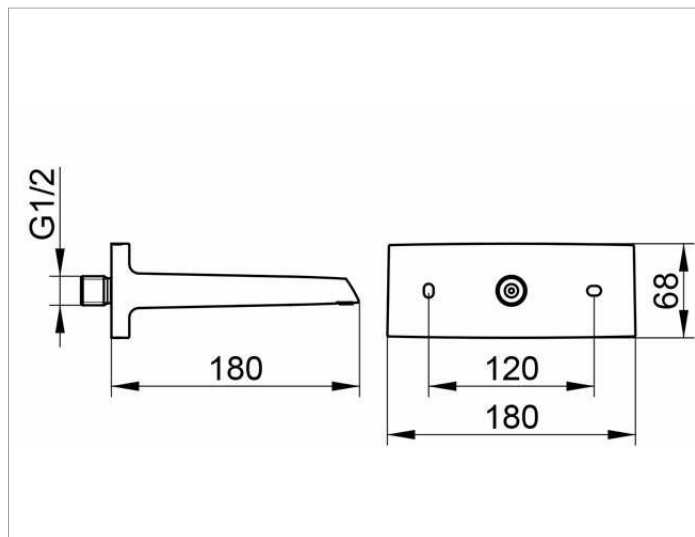

Armaturenzubehör

59982010000 Каскадный излив для душа DN 15

ИЗДЕЛИЕ

ЧЕРТЕЖ

ОПИСАНИЕ ИЗДЕЛИЯ

Расход воды ограничен 25 л/мин.

поверхность

хром