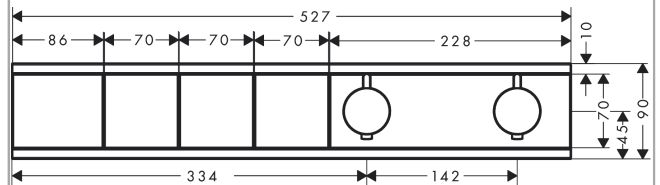

RainSelect**Термостат, скрытого монтажа, для 3 потребителей**Поверхности : **матовый белый** Артикульный номер: **15381700****Описание****Характеристики**

- в зависимости от расхода и ситуации при установке, снижение расхода примерно на 50%, встроенная функция отключения
- 3 потребителя
- возможно одновременное включение нескольких потребителей
- кнопка включения/выключения Select для 3 потребителей
- картридж термостата, клапан Select
- мин. рабочее давление: 1 бар
- макс. рабочее давление: 10 бар
- предохранительный ограничитель при 40°C
- регулируемое ограничение температуры
- клапан обратного тока воды
- вид соединения: скрытая часть
- Термостат поставляется с кнопками ручной душ, PowderRain, плечевой душ

Технология**Продукт****Чертеж**

RainSelect

Термостат, скрытого монтажа, для 3 потребителей

Поверхности : матовый белый Артикульный номер: **15381700**

Пример монтажа

RainSelect
1531118X / 15381XXX