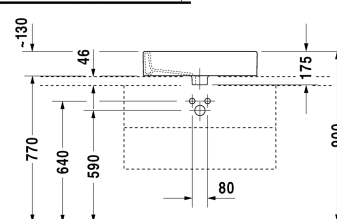

8532 Fogo

6713 X-Large

6714 X-Large

Раковина	Размеры	Вес	Номер заказа
шлифованный вариант, с плоскостью под смеситель, глазурированная задняя стенка, включая крепление, 595 мм			
<b>Цвета</b>			
00 Белый Alpin			
<b>Вариант</b>			
● с переливом	595 x 465 мм	17,900 кг	0452600000
<b>Справка</b>			
* Внимание: при использовании этого сифона учитывайте высоту от готового пола до центра слива согласно техническим данным, Необходимо монтировать с отступом от стены			
Сантехническая керамика со специальным покрытием WonderGliss остается чистой и красивой в течение долгого времени. При заказе WonderGliss добавьте "1" на 11-м месте в артикуле модели.			
<b>Принадлежности</b>			
Сифон		1,500 кг	005036

Все чертежи содержат необходимые размеры с соблюдением стандартных допусков. Они указаны в мм и не являются обязательными. Точные размеры, в частности для монтажа по индивидуальному заказу, можно получить только по готовому изделию.