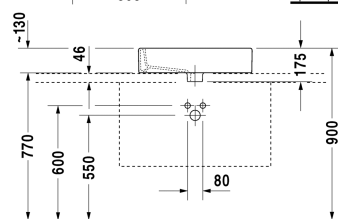

8532 Fogo

6713 X-Large

6714 X-Large

Раковина	Размеры	Вес	Номер заказа
шлифованный вариант, с плоскостью под смеситель, глазурированная задняя стенка, включая крепление, 595 мм			
<b>Цвета</b>			
00 Белый Alpin			
<b>Вариант</b>			
● с переливом	595 x 465 мм	17,900 кг	0452600000
<b>Справка</b>			
* Внимание: при использовании этого сифона учитывайте высоту от готового пола до центра слива согласно техническим данным, Необходимо монтировать с отступом от стены			
Сантехническая керамика со специальным покрытием WonderGliss остается чистой и красивой в течение долгого времени. При заказе WonderGliss добавьте "1" на 11-м месте в артикуле модели.			
<b>Принадлежности</b>			
Сифон		1,500 кг	005036

Все чертежи содержат необходимые размеры с соблюдением стандартных допусков. Они указаны в мм и не являются обязательными. Точные размеры, в частности для монтажа по индивидуальному заказу, можно получить только по готовому изделию.