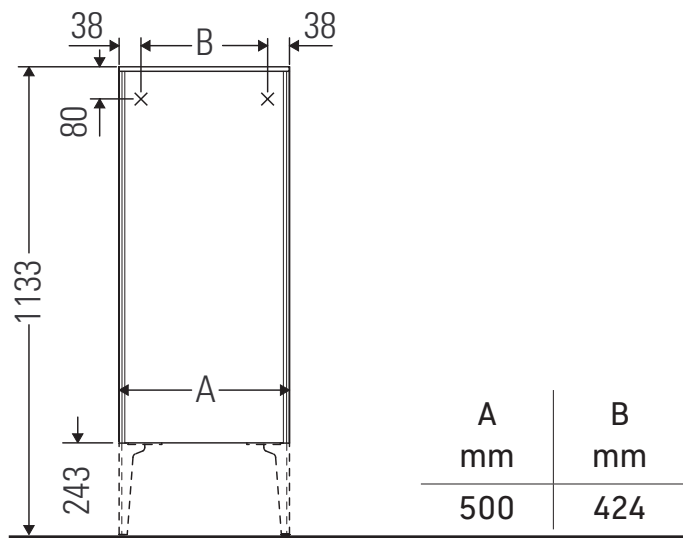

XViu

XV 1361 L/R

Инструкция по монтажу

Указания по применению

Серия мебели для ванной комнаты соответствует действующим нормам и директивам на момент поставки и сконструирована для использования в ванных комнатах. Непосредственное орошение водой, например, во время мытья под душем следует избегать.