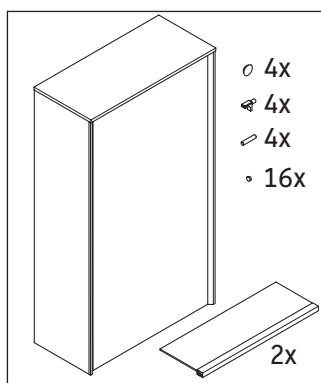

XViu

XV 1361 L/R

Инструкция по монтажу

Указания по применению

Серия мебели для ванной комнаты соответствует действующим нормам и директивам на момент поставки и сконструирована для использования в ванных комнатах. Непосредственное орошение водой, например, во время мытья под душем следует избегать.