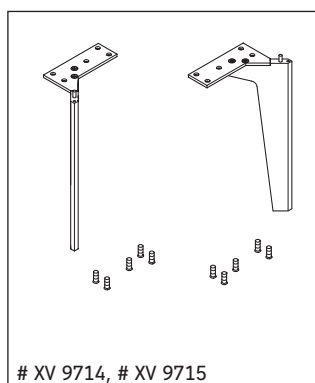

XViu

XV 1361 L/R

Инструкция по монтажу

Указания по применению

Серия мебели для ванной комнаты соответствует действующим нормам и директивам на момент поставки и сконструирована для использования в ванных комнатах. Непосредственное орошение водой, например, во время мытья под душем следует избегать.