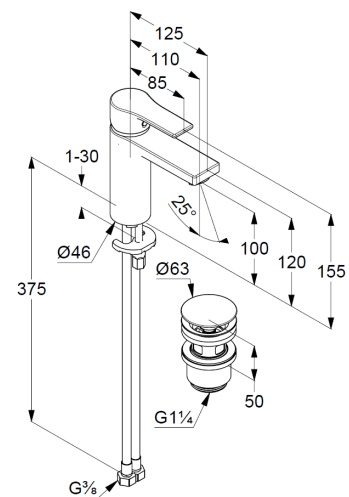

однорычажный смеситель на умывальник
литой рычаг
монтаж на одно отверстие
керамический картридж
с ограничителем горячей воды
аэратор М 24 x 1
расход воды 5 л/мин при давлении 3 бара
донный клапан PUSH-OPEN
гибкая подводка G 3/8
система быстрого монтажа

ФОТО

РАЗМЕРЫ

ГРАФИК РАСХОДА ВОДЫ